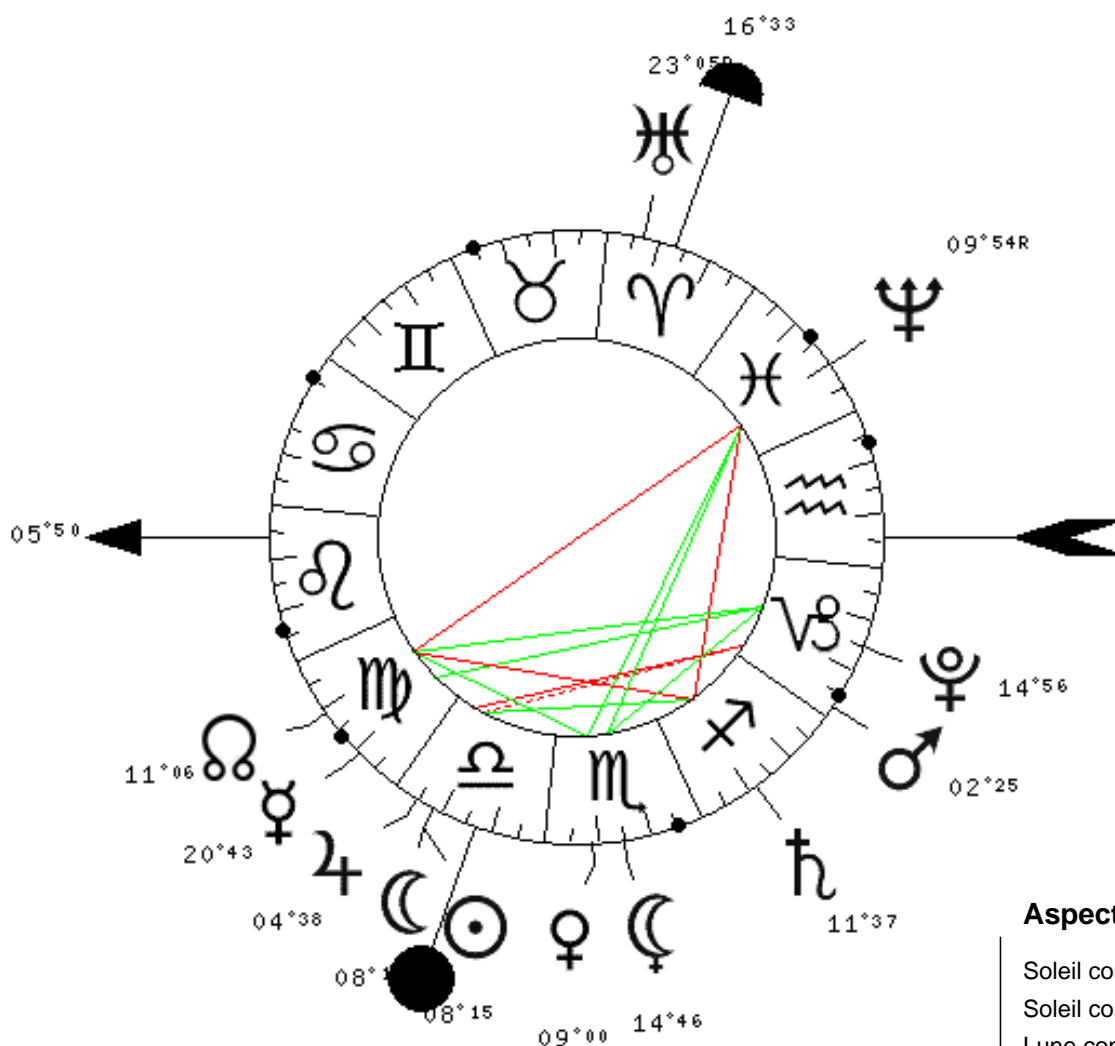

# Nouvelle-Lune du 01 Octobre 2016

à 00H11mn à PARIS (FR)

- ♈ : Bélier
- ♉ : taureau
- ♊ : Gémeaux
- ♋ : Cancer
- ♌ : Lion
- ♍ : Vierge
- ♎ : Balance
- ♏ : Scorpion
- ♐ : Sagittaire
- ♑ : Capricorne
- ♒ : Verseau
- ♓ : Poissons

- ☉ : Soleil
- ☾ : Lune
- ☿ : Mercure
- ♀ : Vénus
- ♂ : Mars
- ♃ : Jupiter
- ♄ : Saturne
- ♅ : Uranus
- ♆ : Neptune
- ♇ : Pluton
- ♁ : Noeud Nord
- ♁ : Lune Noire

## Aspects:

- Soleil conjoint Lune (0,0 DEG)
- Soleil conjoint Jupiter (3,6 DEG)
- Lune conjoint Jupiter (3,6 DEG)
- Soleil opposé MC (8,2 DEG)
- Lune opposé MC (8,2 DEG)
- Soleil carré Mars (5,8 DEG)
- Lune carré Mars (5,8 DEG)
- Soleil sextile Saturne (3,3 DEG)
- Soleil sextile ASC (2,4 DEG)
- Lune sextile Saturne (3,3 DEG)
- Lune sextile ASC (2,4 DEG)
- Vénus carré ASC (3,1 DEG)
- Saturne trigone ASC (5,7 DEG)
- Jupiter sextile ASC (1,1 DEG)
- Uranus conjoint MC (6,5 DEG)
- Saturne trigone MC (4,9 DEG)
- Mars carré Jupiter (2,2 DEG)
- Saturne carré Neptune (1,7 DEG)
- Mercure trigone Pluton (5,7 DEG)
- Vénus trigone Neptune (0,8 DEG)

## Positions planétaires:

☉	Soleil	08 DEG 15 MN	Balance	♎	III
☾	Lune	08 DEG 15 MN	Balance	♎	III
☿	Mercure	20 DEG 43 MN	Vierge	♍	III
♀	Vénus	09 DEG 00 MN	Scorpion	♏	IV
♂	Mars	02 DEG 25 MN	Capricorne	♑	V
♃	Jupiter	04 DEG 38 MN	Balance	♎	III
♄	Saturne	11 DEG 37 MN	Sagittaire	♐	V
♅	Uranus	23 DEG 05 MN	Bélier	♈	R X
♆	Neptune	09 DEG 54 MN	Poissons	♓	R VIII
♇	Pluton	14 DEG 56 MN	Capricorne	♑	VI
♁	Noeud N	11 DEG 06 MN	Vierge	♍	II
♁	Lune N	14 DEG 46 MN	Scorpion	♏	IV