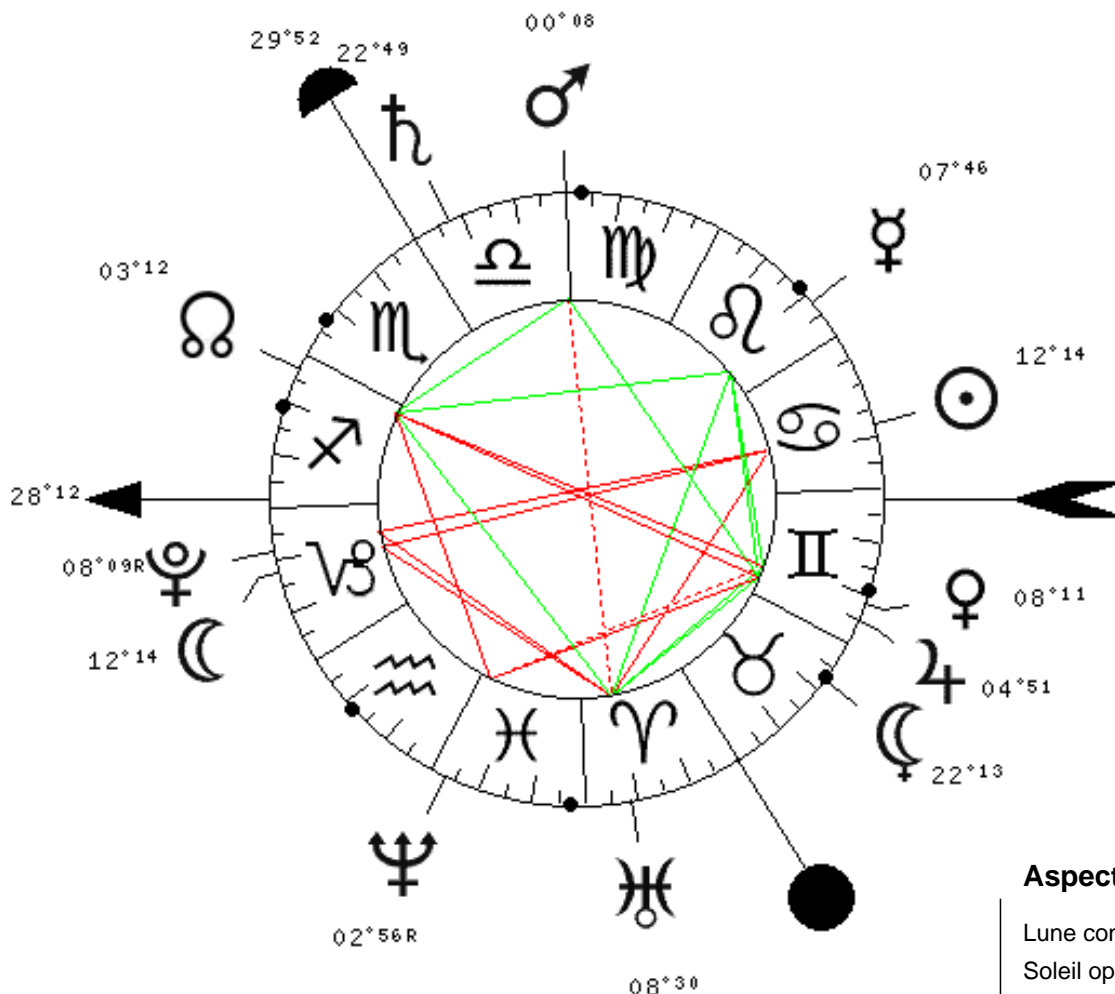

# Pleine-Lune du 03 Juillet 2012

à 18H53mn à PARIS (FR)

- ♈ : Bélier
- ♉ : taureau
- ♊ : Gémeaux
- ♋ : Cancer
- ♌ : Lion
- ♍ : Vierge
- ♎ : Balance
- ♏ : Scorpion
- ♐ : Sagittaire
- ♑ : Capricorne
- ♒ : Verseau
- ♓ : Poissons

- ☉ : Soleil
- ☾ : Lune
- ☿ : Mercure
- ♀ : Vénus
- ♂ : Mars
- ♃ : Jupiter
- ♄ : Saturne
- ♅ : Uranus
- ♆ : Neptune
- ♇ : Pluton
- ♁ : Noeud Nord
- ♁ : Lune Noire

### Aspects:

- Lune conjoint Pluton (4,0 DEG)
- Soleil opposé Lune (0,0 DEG)
- Soleil opposé Pluton (4,0 DEG)
- Soleil carré Uranus (3,7 DEG)
- Lune carré Uranus (3,7 DEG)
- Mars carré ASC (1,9 DEG)
- Neptune sextile ASC (4,7 DEG)
- Saturne conjoint MC (7,0 DEG)
- Neptune trigone MC (3,0 DEG)
- Vénus conjoint Jupiter (3,3 DEG)
- Mars opposé Uranus (8,3 DEG)
- Vénus carré Neptune (5,2 DEG)
- Jupiter carré Neptune (1,9 DEG)
- Uranus carré Pluton (0,3 DEG)
- Mercure trigone Uranus (0,7 DEG)
- Mars trigone Jupiter (4,7 DEG)
- Mercure sextile Vénus (0,4 DEG)
- Mercure sextile Jupiter (2,9 DEG)
- Vénus sextile Uranus (0,3 DEG)
- Jupiter sextile Uranus (3,6 DEG)

### Positions planétaires:

☉	Soleil	12 DEG 14 MN	Cancer	♋	VII
☾	Lune	12 DEG 14 MN	Capricorne	♑	I
☿	Mercure	07 DEG 46 MN	Lion	♌	VII
♀	Vénus	08 DEG 11 MN	Gémeaux	♊	V
♂	Mars	00 DEG 08 MN	Balance	♎	IX
♃	Jupiter	04 DEG 51 MN	Gémeaux	♊	V
♄	Saturne	22 DEG 49 MN	Balance	♎	IX
♅	Uranus	08 DEG 30 MN	Bélier	♈	III
♆	Neptune	02 DEG 56 MN	Poissons	♓	R II
♇	Pluton	08 DEG 09 MN	Capricorne	♑	R I
♁	Noeud N	03 DEG 12 MN	Sagittaire	♐	XI
♁	Lune N	22 DEG 13 MN	Taureau	♉	IV