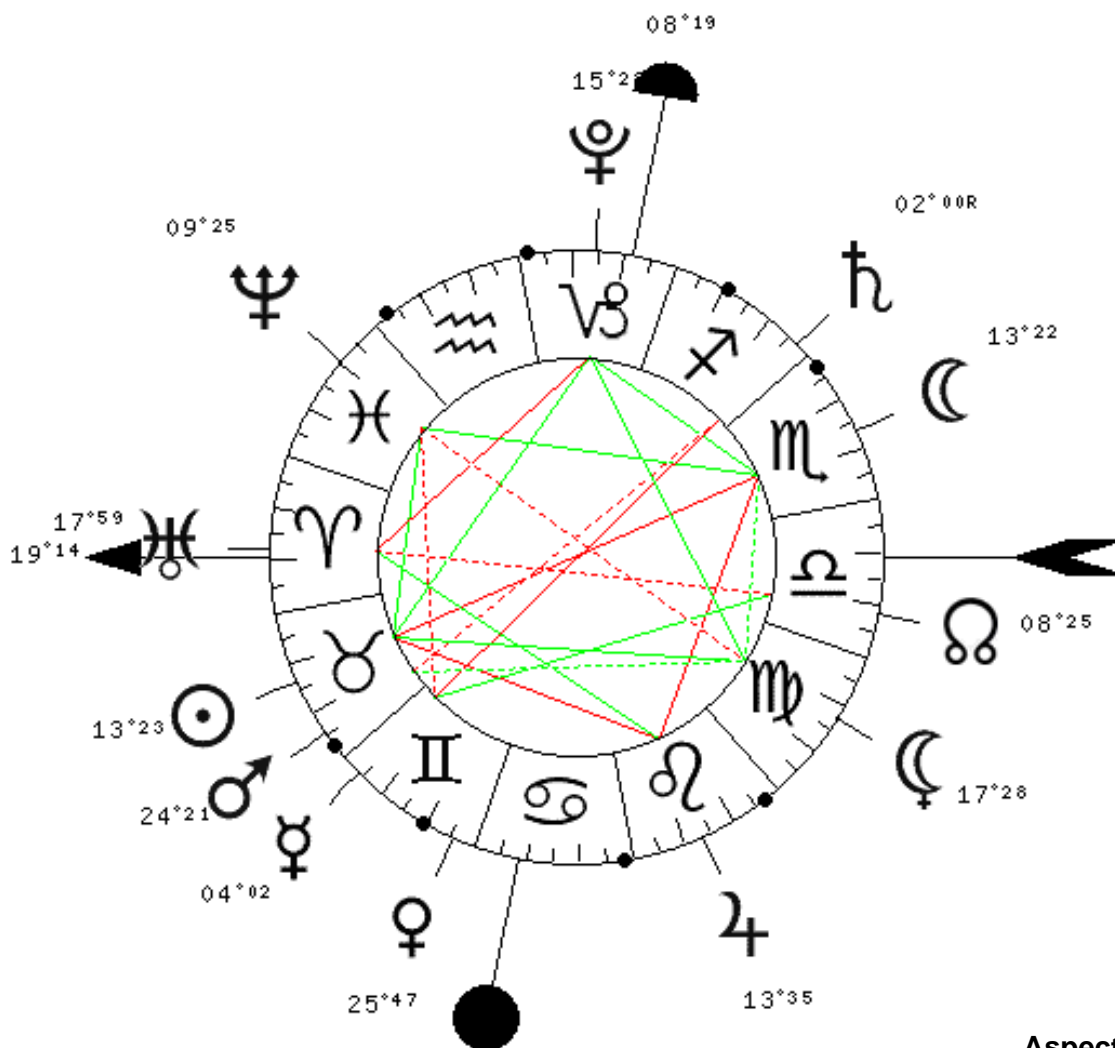

# Pleine-Lune du 04 Mai 2015

à 03H40mn à PARIS (FR)

- ♈ : Bélier
- ♉ : taureau
- ♊ : Gémeaux
- ♋ : Cancer
- ♌ : Lion
- ♍ : Vierge
- ♎ : Balance
- ♏ : Scorpion
- ♐ : Sagittaire
- ♑ : Capricorne
- ♒ : Verseau
- ♓ : Poissons
  
- ☉ : Soleil
- ☾ : Lune
- ♿ : Mercure
- ♀ : Vénus
- ♂ : Mars
- ♃ : Jupiter
- ♄ : Saturne
- ♅ : Uranus
- ♆ : Neptune
- ♇ : Pluton
- ♁ : Noeud Nord
- ☾ : Lune Noire

## Positions planétaires:

☉	Soleil	13 DEG 23 MN	Taureau	♉	I
☾	Lune	13 DEG 22 MN	Scorpion	♏	VII
♿	Mercure	04 DEG 02 MN	Gémeaux	♊	II
♀	Vénus	25 DEG 47 MN	Gémeaux	♊	III
♂	Mars	24 DEG 21 MN	Taureau	♉	I
♃	Jupiter	13 DEG 35 MN	Lion	♌	V
♄	Saturne	03 DEG 00 MN	Sagittaire	♐	R VIII
♅	Uranus	17 DEG 59 MN	Bélier	♈	XII
♆	Neptune	09 DEG 25 MN	Poissons	♓	XII
♇	Pluton	15 DEG 28 MN	Capricorne	♑	R X
♁	Noeud N	08 DEG 25 MN	Balance	♎	VI
☾	Lune N	17 DEG 28 MN	Vierge	♍	VI

## Aspects:

- Soleil opposé Lune (0,0 DEG)
- Soleil carré Jupiter (0,1 DEG)
- Lune carré Jupiter (0,2 DEG)
- Soleil trigone Pluton (2,0 DEG)
- Soleil trigone MC (5,0 DEG)
- Lune trigone Neptune (3,9 DEG)
- Soleil sextile Neptune (3,9 DEG)
- Lune sextile Pluton (2,1 DEG)
- Uranus conjoint ASC (1,2 DEG)
- Jupiter trigone ASC (5,6 DEG)
- Neptune sextile MC (1,0 DEG)
- Mercure conjoint Mars (9,6 DEG)
- Mercure opposé Saturne (1,0 DEG)
- Mars opposé Saturne (8,6 DEG)
- Mercure carré Neptune (5,3 DEG)
- Uranus carré Pluton (2,5 DEG)
- Jupiter trigone Uranus (4,4 DEG)