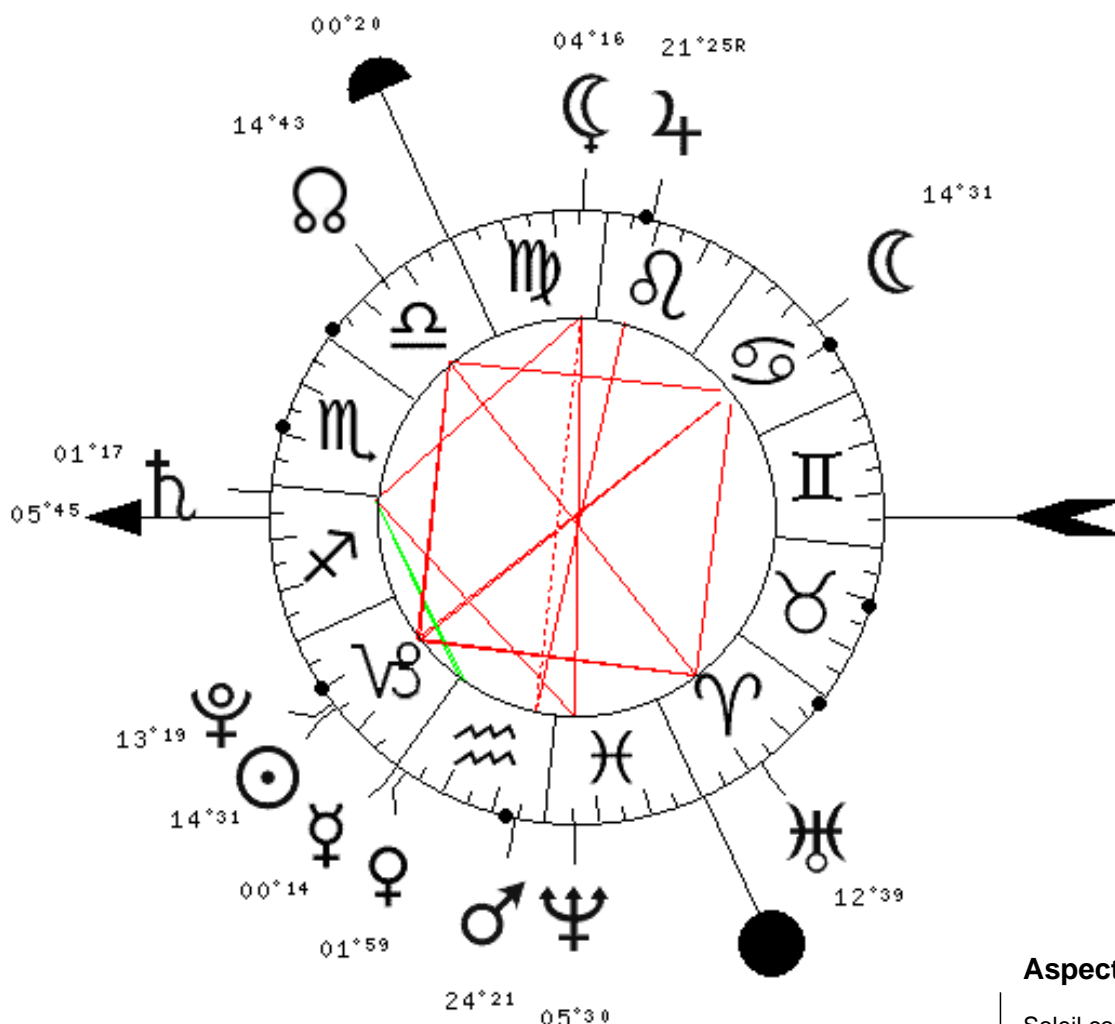

Pleine-Lune du 05 Janvier 2015

à 04H54mn à PARIS (FR)

- ♈ : Bélier
- ♉ : taureau
- ♊ : Gémeaux
- ♋ : Cancer
- ♌ : Lion
- ♍ : Vierge
- ♎ : Balance
- ♏ : Scorpion
- ♐ : Sagittaire
- ♑ : Capricorne
- ♒ : Verseau
- ♓ : Poissons
- ☉ : Soleil
- ☾ : Lune
- ☿ : Mercure
- ♀ : Vénus
- ♂ : Mars
- ♃ : Jupiter
- ♄ : Saturne
- ♅ : Uranus
- ♆ : Neptune
- ♇ : Pluton
- ♁ : Noeud Nord
- ♁ : Lune Noire

Aspects:

- Soleil conjoint Pluton (1,2 DEG)
- Soleil opposé Lune (0,0 DEG)
- Lune opposé Pluton (1,2 DEG)
- Soleil carré Uranus (1,8 DEG)
- Lune carré Uranus (1,8 DEG)
- Saturne conjoint ASC (4,4 DEG)
- Neptune carré ASC (0,2 DEG)
- Uranus trigone ASC (6,9 DEG)
- Vénus sextile ASC (3,7 DEG)
- Mercure trigone MC (0,0 DEG)
- Vénus trigone MC (1,6 DEG)
- Saturne sextile MC (0,9 DEG)
- Mercure conjoint Vénus (1,7 DEG)
- Mars opposé Jupiter (2,9 DEG)
- Saturne carré Neptune (4,2 DEG)
- Uranus carré Pluton (0,6 DEG)
- Mercure sextile Saturne (1,0 DEG)
- Vénus sextile Saturne (0,7 DEG)

Positions planétaires:

☉	Soleil	14 DEG 31 MN	Capricorne ♄	II
☾	Lune	14 DEG 31 MN	Cancer ♋	VIII
☿	Mercure	00 DEG 14 MN	Verseau ♒	II
♀	Vénus	01 DEG 59 MN	Verseau ♒	II
♂	Mars	24 DEG 21 MN	Verseau ♒	III
♃	Jupiter	21 DEG 25 MN	Lion ♌	R VIII
♄	Saturne	01 DEG 17 MN	Sagittaire ♐	XII
♅	Uranus	12 DEG 39 MN	Bélier ♈	IV
♆	Neptune	05 DEG 30 MN	Poissons ♓	III
♇	Pluton	13 DEG 19 MN	Capricorne ♄	II
♁	Noeud N	14 DEG 43 MN	Balance ♎	X
♁	Lune N	04 DEG 16 MN	Vierge ♍	IX