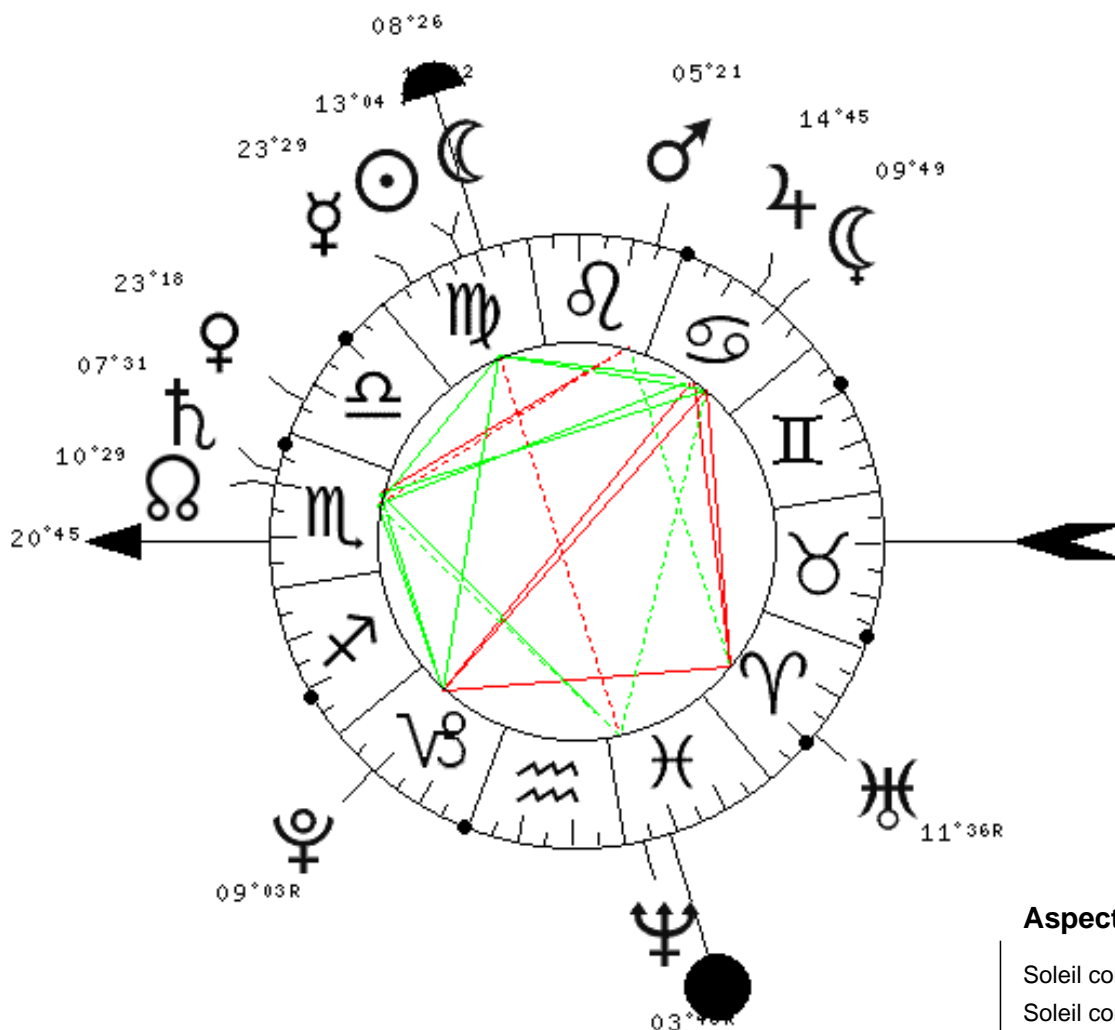

Nouvelle-Lune du 05 Septembre 2013

à 11H32mn à PARIS (FR)

- ♈ : Bélier
- ♉ : taureau
- ♊ : Gémeaux
- ♋ : Cancer
- ♌ : Lion
- ♍ : Vierge
- ♎ : Balance
- ♏ : Scorpion
- ♐ : Sagittaire
- ♑ : Capricorne
- ♒ : Verseau
- ♓ : Poissons
- ☉ : Soleil
- ☾ : Lune
- ☿ : Mercure
- ♀ : Vénus
- ♂ : Mars
- ♃ : Jupiter
- ♄ : Saturne
- ♅ : Uranus
- ♆ : Neptune
- ♇ : Pluton
- ♁ : Noeud Nord
- ♂ : Lune Noire

Positions planétaires:

☉	Soleil	13 DEG 04 MN	Vierge	♍	X
☾	Lune	13 DEG 02 MN	Vierge	♍	X
☿	Mercure	23 DEG 29 MN	Vierge	♍	X
♀	Vénus	23 DEG 18 MN	Balance	♎	XI
♂	Mars	05 DEG 21 MN	Lion	♌	IX
♃	Jupiter	14 DEG 45 MN	Cancer	♋	VIII
♄	Saturne	07 DEG 31 MN	Scorpion	♏	XII
♅	Uranus	11 DEG 36 MN	Bélier	♈	R V
♆	Neptune	03 DEG 43 MN	Poissons	♓	R III
♇	Pluton	09 DEG 03 MN	Capricorne	♑	R II
♁	Noeud N	10 DEG 29 MN	Scorpion	♏	XII
♂	Lune N	09 DEG 49 MN	Cancer	♋	VIII

Aspects:

- Soleil conjoint Lune (0,0 DEG)
- Soleil conjoint MC (4,6 DEG)
- Lune conjoint MC (4,6 DEG)
- Soleil opposé Neptune (9,3 DEG)
- Lune opposé Neptune (9,3 DEG)
- Soleil trigone Pluton (4,0 DEG)
- Lune trigone Pluton (3,9 DEG)
- Soleil sextile Jupiter (1,6 DEG)
- Lune sextile Jupiter (1,7 DEG)
- Jupiter trigone ASC (5,9 DEG)
- Mercure sextile ASC (2,7 DEG)
- Neptune opposé MC (4,7 DEG)
- Saturne sextile MC (0,9 DEG)
- Jupiter opposé Pluton (5,7 DEG)
- Mars carré Saturne (2,1 DEG)
- Jupiter carré Uranus (3,1 DEG)
- Uranus carré Pluton (2,5 DEG)
- Mars trigone Uranus (6,2 DEG)
- Saturne trigone Neptune (3,8 DEG)
- Saturne sextile Pluton (1,5 DEG)