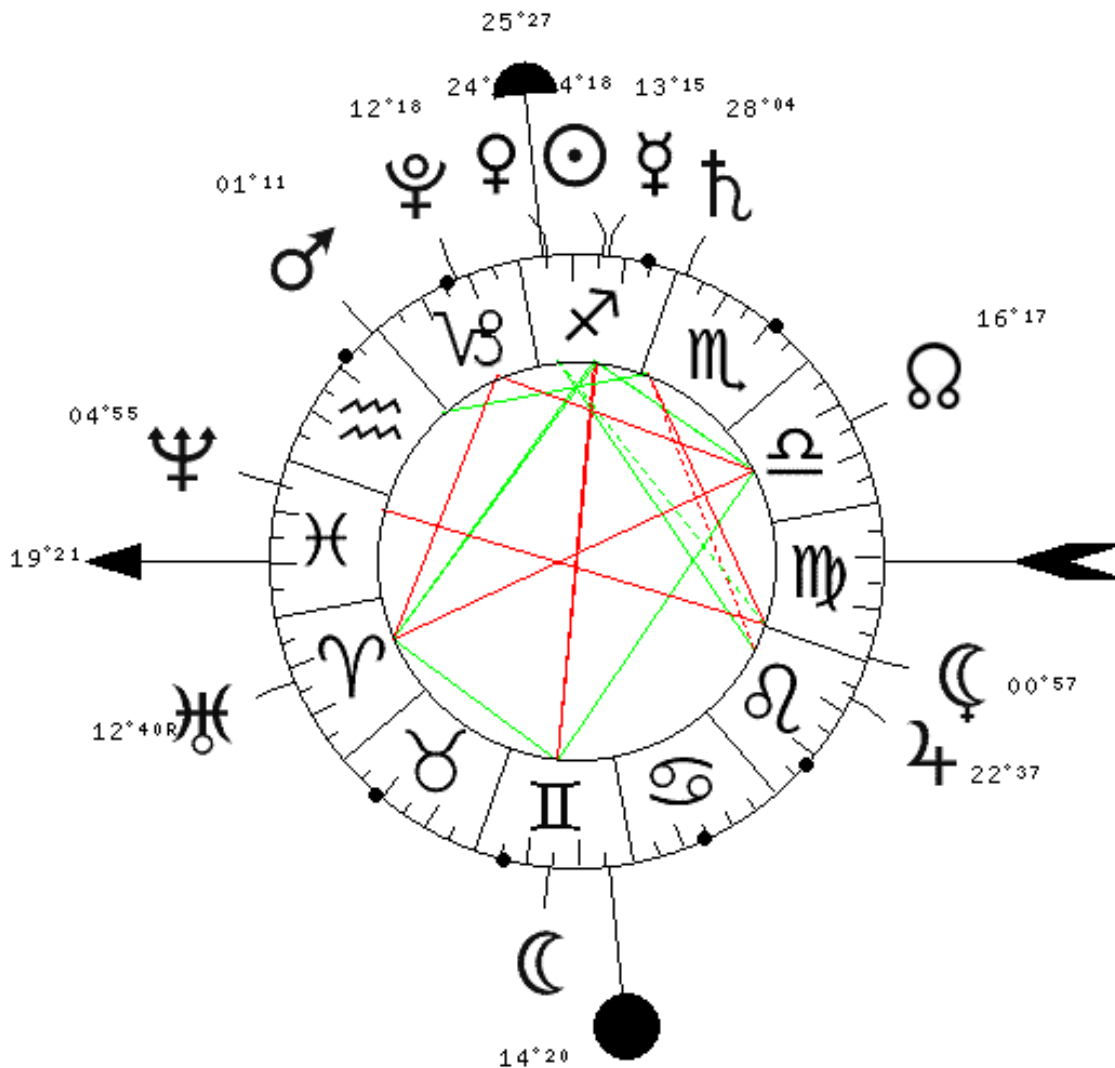

Pleine-Lune du 06 Décembre 2014

à 12H30mn à PARIS (FR)

- ♈ : Bélier
- ♉ : taureau
- ♊ : Gémeaux
- ♋ : Cancer
- ♌ : Lion
- ♍ : Vierge
- ♎ : Balance
- ♏ : Scorpion
- ♐ : Sagittaire
- ♑ : Capricorne
- ♒ : Verseau
- ♓ : Poissons
- ☉ : Soleil
- ☾ : Lune
- ☿ : Mercure
- ♀ : Vénus
- ♂ : Mars
- ♃ : Jupiter
- ♄ : Saturne
- ♅ : Uranus
- ♆ : Neptune
- ♇ : Pluton
- ♁ : Noeud Nord
- ♂ : Lune Noire

Positions planétaires:

☉	Soleil	14 DEG 18 MN	Sagittaire	♐	IX
☾	Lune	14 DEG 20 MN	Gémeaux	♊	III
☿	Mercure	13 DEG 15 MN	Sagittaire	♐	IX
♀	Vénus	24 DEG 46 MN	Sagittaire	♐	IX
♂	Mars	01 DEG 11 MN	Verseau	♒	XI
♃	Jupiter	22 DEG 37 MN	Lion	♌	VI
♄	Saturne	28 DEG 04 MN	Scorpion	♏	VIII
♅	Uranus	12 DEG 40 MN	Bélier	♈	R I
♆	Neptune	04 DEG 55 MN	Poissons	♓	XII
♇	Pluton	12 DEG 18 MN	Capricorne	♑	X
♁	Noeud N	16 DEG 17 MN	Balance	♎	VII
♂	Lune N	00 DEG 57 MN	Vierge	♍	VI

Aspects:

- Soleil conjoint Mercure (1,0 DEG)
- Soleil opposé Lune (0,0 DEG)
- Lune opposé Mercure (1,0 DEG)
- Soleil carré ASC (5,0 DEG)
- Lune carré ASC (5,0 DEG)
- Soleil trigone Uranus (1,6 DEG)
- Lune sextile Uranus (1,6 DEG)
- Vénus carré ASC (5,4 DEG)
- Vénus conjoint MC (0,6 DEG)
- Jupiter trigone MC (2,8 DEG)
- Jupiter carré Saturne (5,4 DEG)
- Uranus carré Pluton (0,3 DEG)
- Mercure trigone Uranus (0,5 DEG)
- Vénus trigone Jupiter (2,1 DEG)
- Mars sextile Saturne (3,1 DEG)