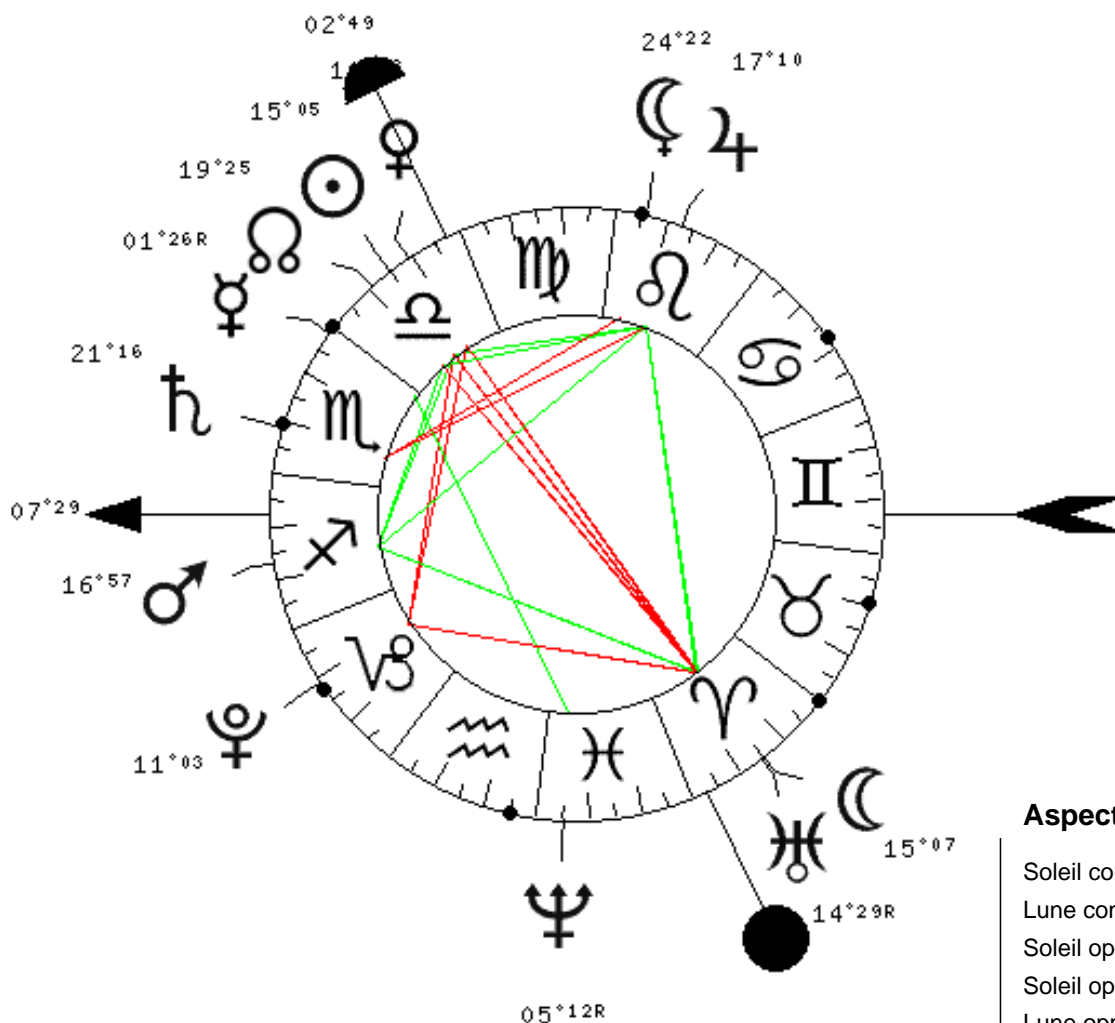

# Pleine-Lune du 08 Octobre 2014

à 10H53mn à PARIS (FR)

- ♈ : Bélier
- ♉ : taureau
- ♊ : Gémeaux
- ♋ : Cancer
- ♌ : Lion
- ♍ : Vierge
- ♎ : Balance
- ♏ : Scorpion
- ♐ : Sagittaire
- ♑ : Capricorne
- ♒ : Verseau
- ♓ : Poissons
  
- ☉ : Soleil
- ☾ : Lune
- ☿ : Mercure
- ♀ : Vénus
- ♂ : Mars
- ♃ : Jupiter
- ♄ : Saturne
- ♅ : Uranus
- ♆ : Neptune
- ♇ : Pluton
- ♁ : Noeud Nord
- ♁ : Lune Noire

### Aspects:

- Soleil conjoint Vénus (4,3 DEG)
- Lune conjoint Uranus (0,6 DEG)
- Soleil opposé Lune (0,0 DEG)
- Soleil opposé Uranus (0,5 DEG)
- Lune opposé Vénus (4,3 DEG)
- Soleil carré Pluton (4,0 DEG)
- Lune carré Pluton (4,0 DEG)
- Lune trigone Mars (1,8 DEG)
- Lune trigone Jupiter (2,0 DEG)
- Soleil sextile Mars (1,8 DEG)
- Soleil sextile Jupiter (2,0 DEG)
- Mars conjoint ASC (9,4 DEG)
- Neptune carré ASC (2,2 DEG)
- Vénus sextile ASC (3,2 DEG)
- Vénus conjoint MC (7,9 DEG)
- Vénus opposé Uranus (3,7 DEG)
- Vénus carré Pluton (0,3 DEG)
- Jupiter carré Saturne (4,0 DEG)
- Uranus carré Pluton (3,4 DEG)
- Mercure trigone Neptune (3,7 DEG)
- Mars trigone Jupiter (0,2 DEG)
- Mars trigone Uranus (2,4 DEG)

### Positions planétaires:

☉	Soleil	15 DEG 05 MN	Balance	♎	X
☾	Lune	15 DEG 07 MN	Bélier	♈	IV
☿	Mercure	01 DEG 26 MN	Scorpion	♏	R XI
♀	Vénus	10 DEG 43 MN	Balance	♎	X
♂	Mars	16 DEG 57 MN	Sagittaire	♐	I
♃	Jupiter	17 DEG 10 MN	Lion	♌	VIII
♄	Saturne	21 DEG 16 MN	Scorpion	♏	XII
♅	Uranus	14 DEG 29 MN	Bélier	♈	R IV
♆	Neptune	05 DEG 12 MN	Poissons	♓	R III
♇	Pluton	11 DEG 03 MN	Capricorne	♑	I
♁	Noeud N	19 DEG 25 MN	Balance	♎	X
♁	Lune N	24 DEG 22 MN	Lion	♌	VIII