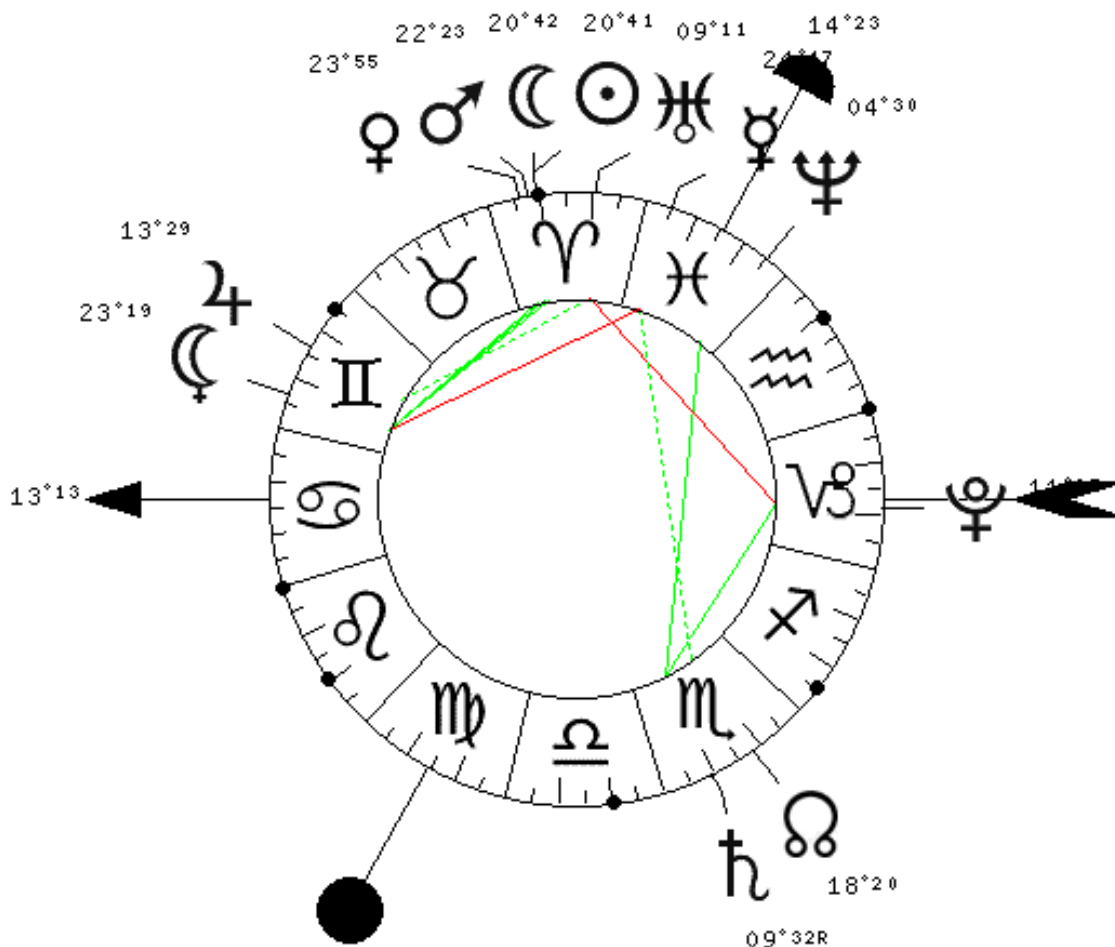

Nouvelle-Lune du 10 Avril 2013

à 09H38mn à PARIS (FR)

- ♈ : Bélier
- ♉ : taureau
- ♊ : Gémeaux
- ♋ : Cancer
- ♌ : Lion
- ♍ : Vierge
- ♎ : Balance
- ♏ : Scorpion
- ♐ : Sagittaire
- ♑ : Capricorne
- ♒ : Verseau
- ♓ : Poissons

- ☉ : Soleil
- ☾ : Lune
- ☿ : Mercure
- ♀ : Vénus
- ♂ : Mars
- ♃ : Jupiter
- ♄ : Saturne
- ♅ : Uranus
- ♆ : Neptune
- ♇ : Pluton
- ♁ : Noeud Nord
- ♁ : Lune Noire

Positions planétaires:

☉	Soleil	20 DEG 41 MN	Bélier	♈	XI
☾	Lune	20 DEG 42 MN	Bélier	♈	XI
☿	Mercure	24 DEG 47 MN	Poissons	♓	X
♀	Vénus	23 DEG 55 MN	Bélier	♈	XI
♂	Mars	22 DEG 23 MN	Bélier	♈	XI
♃	Jupiter	13 DEG 29 MN	Gémeaux	♊	XII
♄	Saturne	09 DEG 32 MN	Scorpion	♏	R V
♅	Uranus	09 DEG 11 MN	Bélier	♈	X
♆	Neptune	04 DEG 30 MN	Poissons	♓	IX
♇	Pluton	11 DEG 35 MN	Capricorne	♑	VI
♁	Noeud N	18 DEG 20 MN	Scorpion	♏	V
♁	Lune N	23 DEG 19 MN	Gémeaux	♊	XII

Aspects:

- Soleil conjoint Lune (0,0 DEG)
- Soleil conjoint Vénus (3,2 DEG)
- Soleil conjoint Mars (1,7 DEG)
- Lune conjoint Vénus (3,2 DEG)
- Lune conjoint Mars (1,6 DEG)
- Uranus carré ASC (4,0 DEG)
- Saturne trigone ASC (3,6 DEG)
- Neptune conjoint MC (9,8 DEG)
- Jupiter carré MC (0,9 DEG)
- Saturne trigone MC (4,8 DEG)
- Vénus conjoint Mars (1,5 DEG)
- Uranus carré Pluton (2,3 DEG)
- Saturne trigone Neptune (5,0 DEG)
- Jupiter sextile Uranus (4,2 DEG)
- Saturne sextile Pluton (2,0 DEG)