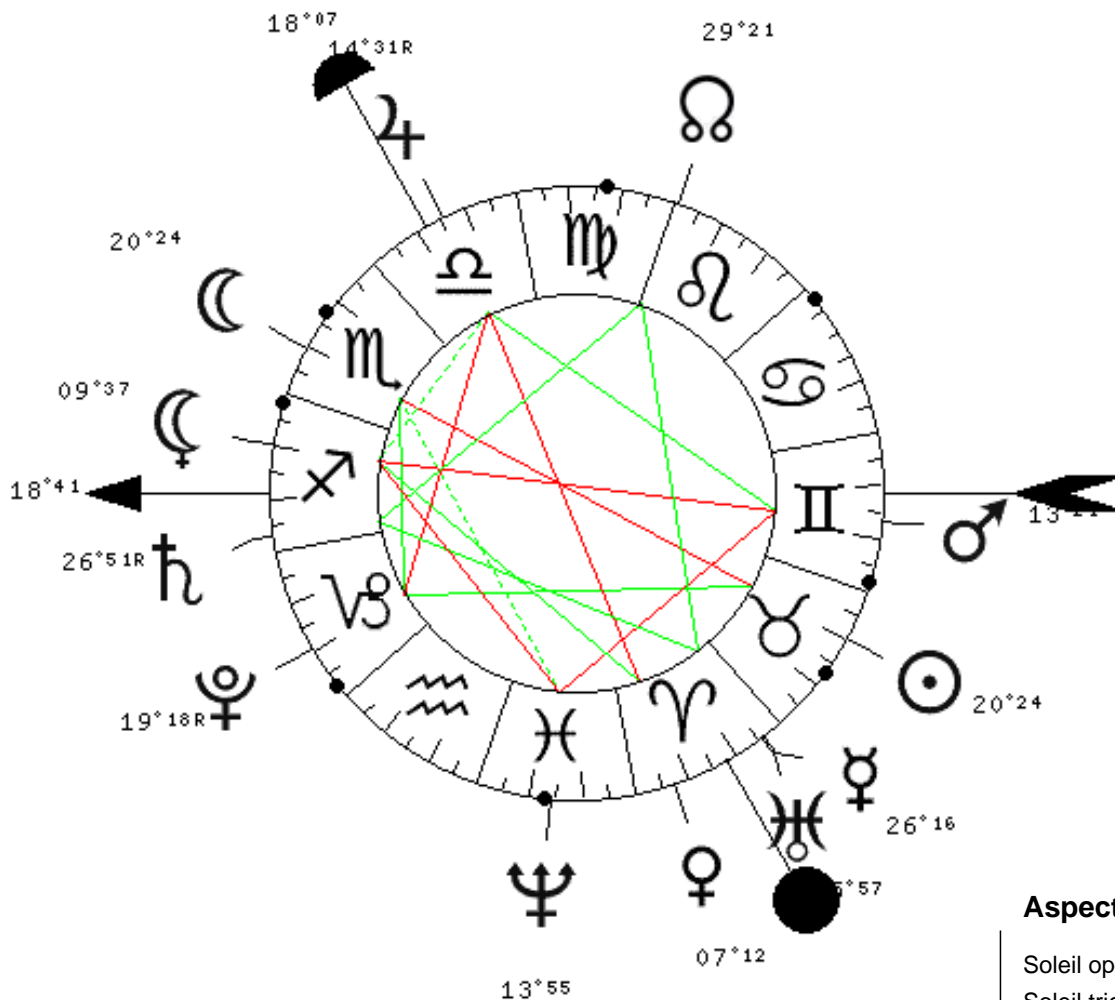

Pleine-Lune du 10 Mai 2017

à 21H42mn à PARIS (FR)

- ♈ : Bélier
- ♉ : taureau
- ♊ : Gémeaux
- ♋ : Cancer
- ♌ : Lion
- ♍ : Vierge
- ♎ : Balance
- ♏ : Scorpion
- ♐ : Sagittaire
- ♑ : Capricorne
- ♒ : Verseau
- ♓ : Poissons

- ☉ : Soleil
- ☾ : Lune
- ☿ : Mercure
- ♀ : Vénus
- ♂ : Mars
- ♃ : Jupiter
- ♄ : Saturne
- ♅ : Uranus
- ♆ : Neptune
- ♇ : Pluton
- ♁ : Noeud Nord
- ♃ : Lune Noire

Aspects:

- Soleil opposé Lune (0,0 DEG)
- Soleil trigone Pluton (1,1 DEG)
- Lune trigone Neptune (6,4 DEG)
- Lune sextile Pluton (1,1 DEG)
- Saturne conjoint ASC (8,1 DEG)
- Mars opposé ASC (5,3 DEG)
- Neptune carré ASC (4,7 DEG)
- Jupiter sextile ASC (4,1 DEG)
- Jupiter conjoint MC (3,6 DEG)
- Mercure opposé MC (8,1 DEG)
- Uranus opposé MC (7,8 DEG)
- Mars trigone MC (4,7 DEG)
- Mercure conjoint Uranus (0,3 DEG)
- Vénus opposé Jupiter (7,3 DEG)
- Mars carré Neptune (0,5 DEG)
- Jupiter carré Pluton (4,7 DEG)
- Mercure trigone Saturne (0,5 DEG)
- Mars trigone Jupiter (1,1 DEG)
- Saturne trigone Uranus (0,9 DEG)

Positions planétaires:

| | | | | | |
|---|---------|--------------|------------|---|------|
| ☉ | Soleil | 20 DEG 24 MN | Taureau | ♉ | V |
| ☾ | Lune | 20 DEG 24 MN | Scorpion | ♏ | XI |
| ☿ | Mercure | 26 DEG 16 MN | Bélier | ♈ | IV |
| ♀ | Vénus | 07 DEG 12 MN | Bélier | ♈ | III |
| ♂ | Mars | 13 DEG 21 MN | Gémeaux | ♊ | VI |
| ♃ | Jupiter | 14 DEG 31 MN | Balance | ♎ | R IX |
| ♄ | Saturne | 26 DEG 51 MN | Sagittaire | ♐ | R I |
| ♅ | Uranus | 25 DEG 57 MN | Bélier | ♈ | IV |
| ♆ | Neptune | 13 DEG 55 MN | Poissons | ♓ | III |
| ♇ | Pluton | 19 DEG 18 MN | Capricorne | ♑ | R I |
| ♁ | Noeud N | 29 DEG 21 MN | Lion | ♌ | VIII |
| ♃ | Lune N | 09 DEG 37 MN | Sagittaire | ♐ | XII |