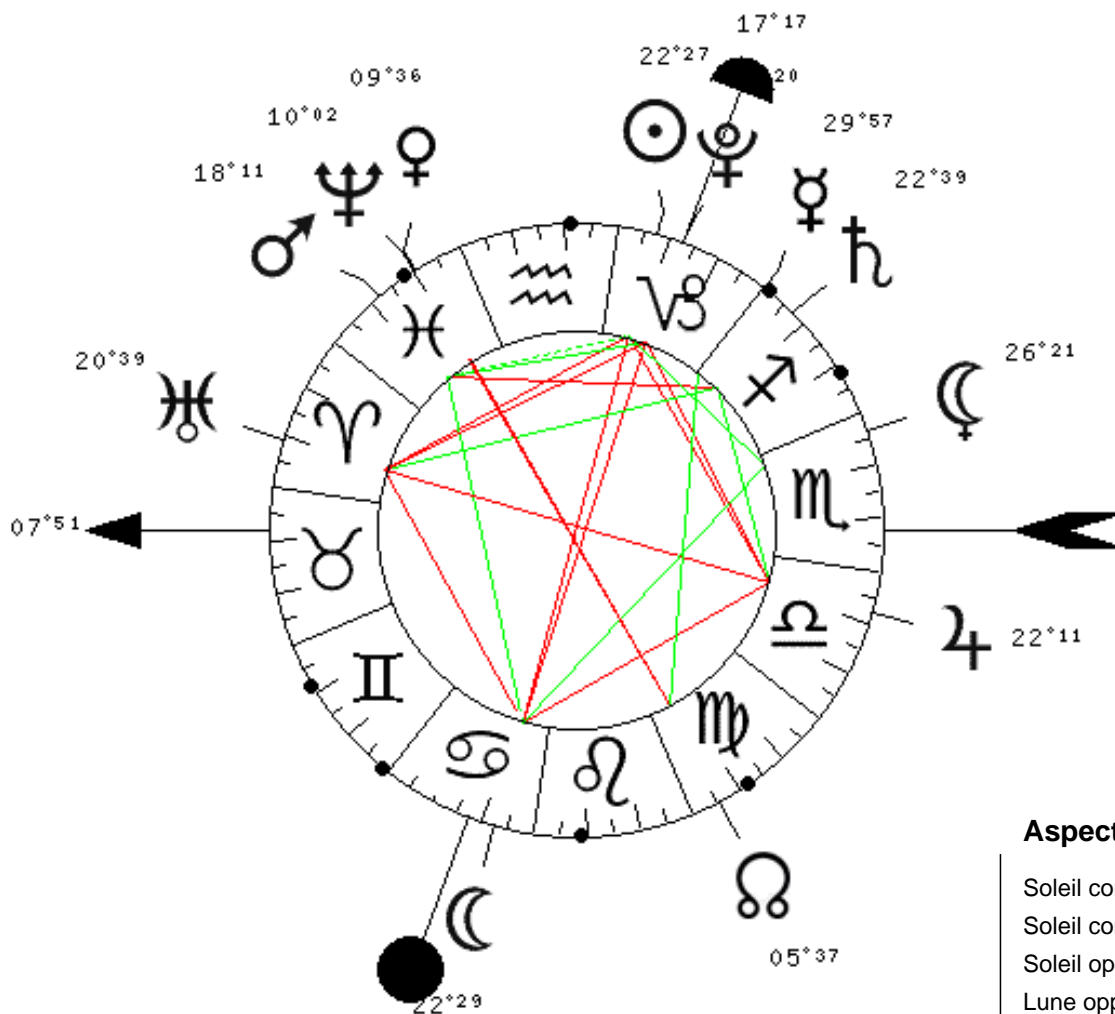

Pleine-Lune du 12 Janvier 2017

à 11H37mn à PARIS (FR)

- ♈ : Bélier
- ♉ : taureau
- ♊ : Gémeaux
- ♋ : Cancer
- ♌ : Lion
- ♍ : Vierge
- ♎ : Balance
- ♏ : Scorpion
- ♐ : Sagittaire
- ♑ : Capricorne
- ♒ : Verseau
- ♓ : Poissons

- ☉ : Soleil
- ☾ : Lune
- ☿ : Mercure
- ♀ : Vénus
- ♂ : Mars
- ♃ : Jupiter
- ♄ : Saturne
- ♅ : Uranus
- ♆ : Neptune
- ♇ : Pluton
- ♁ : Noeud Nord
- ♁ : Lune Noire

Aspects:

- Soleil conjoint Pluton (5,1 DEG)
- Soleil conjoint MC (5,1 DEG)
- Soleil opposé Lune (0,0 DEG)
- Lune opposé Pluton (5,1 DEG)
- Lune opposé MC (5,1 DEG)
- Soleil carré Jupiter (0,2 DEG)
- Soleil carré Uranus (1,8 DEG)
- Lune carré Jupiter (0,3 DEG)
- Lune carré Uranus (1,8 DEG)
- Lune trigone Mars (4,3 DEG)
- Soleil sextile Mars (4,2 DEG)
- Vénus sextile ASC (1,7 DEG)
- Neptune sextile ASC (2,1 DEG)
- Jupiter carré MC (4,8 DEG)
- Uranus carré MC (3,3 DEG)
- Mars sextile MC (0,8 DEG)
- Mercure conjoint Saturne (7,3 DEG)
- Vénus conjoint Mars (8,5 DEG)
- Vénus conjoint Neptune (0,4 DEG)
- Mars conjoint Neptune (8,1 DEG)
- Jupiter opposé Uranus (1,5 DEG)
- Mars carré Saturne (4,4 DEG)

Positions planétaires:

☉	Soleil	22 DEG 27 MN	Capricorne ♄	X
☾	Lune	22 DEG 29 MN	Cancer ♋	IV
☿	Mercure	29 DEG 57 MN	Sagittaire ♐	IX
♀	Vénus	09 DEG 36 MN	Poissons ♓	XI
♂	Mars	18 DEG 11 MN	Poissons ♓	XII
♃	Jupiter	22 DEG 11 MN	Balance ♎	VI
♄	Saturne	22 DEG 39 MN	Sagittaire ♐	VIII
♅	Uranus	20 DEG 39 MN	Bélier ♈	XII
♆	Neptune	10 DEG 02 MN	Poissons ♓	XI
♇	Pluton	17 DEG 20 MN	Capricorne ♄	X
♁	Noeud N	05 DEG 37 MN	Vierge ♍	V
♁	Lune N	26 DEG 21 MN	Scorpion ♏	VII