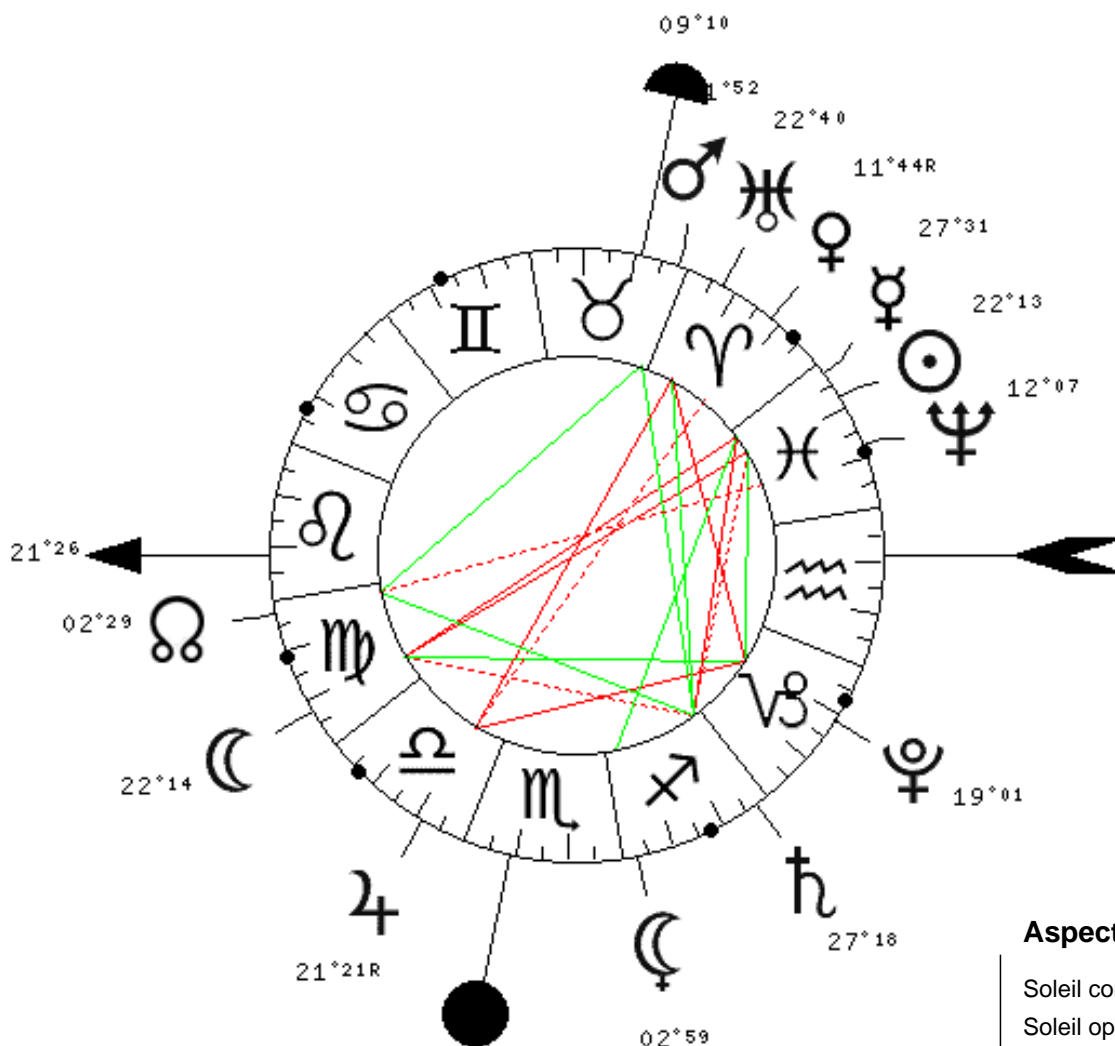

# Pleine-Lune du 12 Mars 2017

## à 14H56mn à PARIS (FR)

- ♈ : Bélier
- ♉ : taureau
- ♊ : Gémeaux
- ♋ : Cancer
- ♌ : Lion
- ♍ : Vierge
- ♎ : Balance
- ♏ : Scorpion
- ♐ : Sagittaire
- ♑ : Capricorne
- ♒ : Verseau
- ♓ : Poissons
  
- ☉ : Soleil
- ☾ : Lune
- ☿ : Mercure
- ♀ : Vénus
- ♂ : Mars
- ♃ : Jupiter
- ♄ : Saturne
- ♅ : Uranus
- ♆ : Neptune
- ♇ : Pluton
- ♁ : Noeud Nord
- ♃ : Lune Noire

### Positions planétaires:

☉	Soleil	22 DEG 13 MN	Poissons	♓	VIII
☾	Lune	22 DEG 14 MN	Vierge	♍	II
☿	Mercure	27 DEG 31 MN	Poissons	♓	VIII
♀	Vénus	11 DEG 44 MN	Bélier	♈	R IX
♂	Mars	01 DEG 52 MN	Taureau	♉	IX
♃	Jupiter	21 DEG 21 MN	Balance	♎	R III
♄	Saturne	27 DEG 18 MN	Sagittaire	♐	V
♅	Uranus	22 DEG 40 MN	Bélier	♈	IX
♆	Neptune	12 DEG 07 MN	Poissons	♓	VIII
♇	Pluton	19 DEG 01 MN	Capricorne	♑	V
♁	Noeud N	02 DEG 29 MN	Vierge	♍	I
♃	Lune N	02 DEG 59 MN	Sagittaire	♐	IV

### Aspects:

- Soleil conjoint Mercure (5,2 DEG)
- Soleil opposé Lune (0,0 DEG)
- Lune opposé Mercure (5,2 DEG)
- Soleil carré Saturne (5,0 DEG)
- Lune carré Saturne (5,0 DEG)
- Lune trigone Pluton (3,2 DEG)
- Soleil sextile Pluton (3,1 DEG)
- Saturne trigone ASC (5,8 DEG)
- Uranus trigone ASC (1,2 DEG)
- Jupiter sextile ASC (0,0 DEG)
- Mars conjoint MC (7,2 DEG)
- Neptune sextile MC (2,9 DEG)
- Mars conjoint Uranus (9,2 DEG)
- Vénus opposé Jupiter (9,6 DEG)
- Jupiter opposé Uranus (1,3 DEG)
- Mercure carré Saturne (0,2 DEG)
- Jupiter carré Pluton (2,3 DEG)
- Uranus carré Pluton (3,6 DEG)
- Mars trigone Saturne (4,5 DEG)
- Saturne trigone Uranus (4,6 DEG)