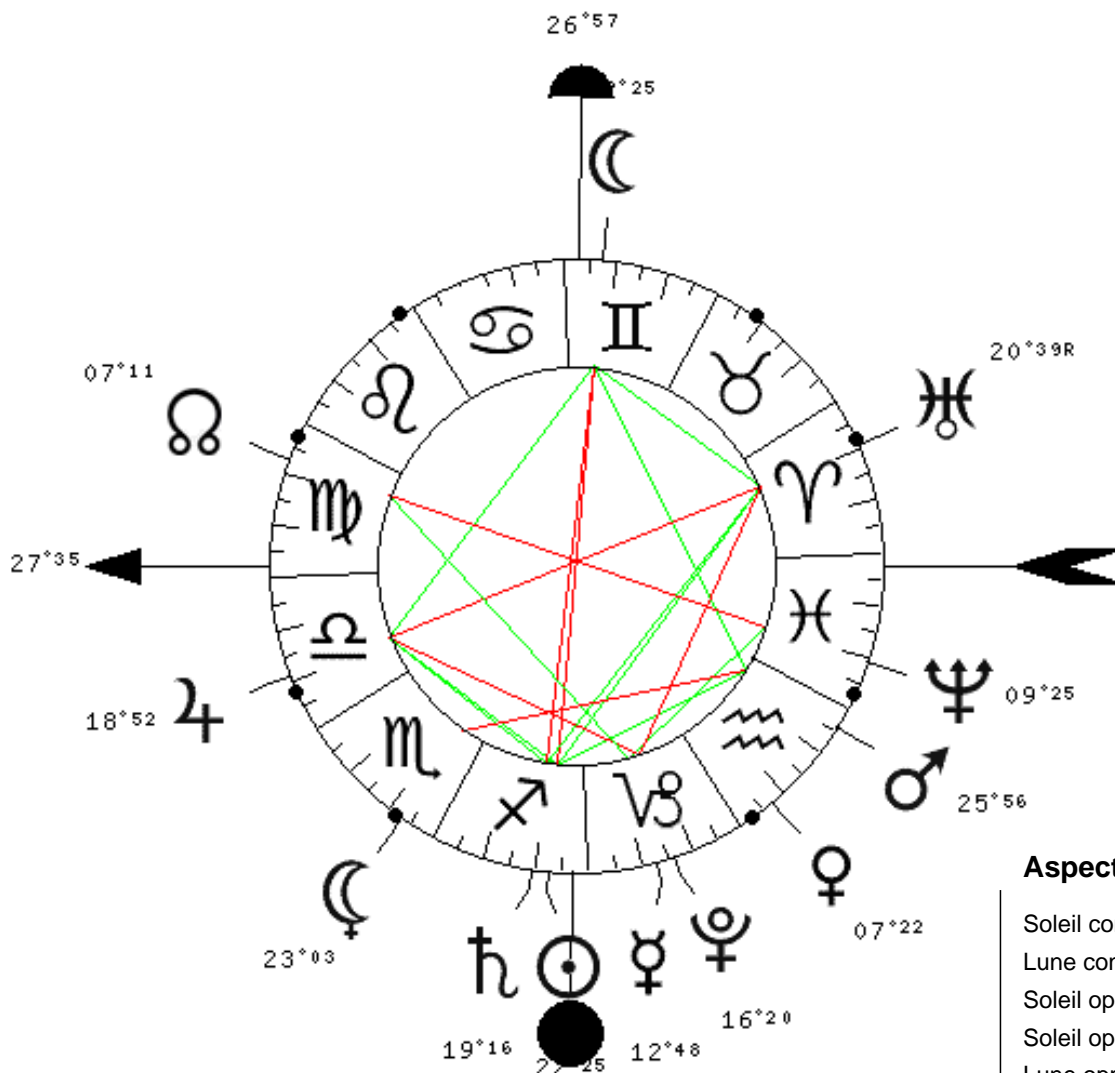

Pleine-Lune du 14 Décembre 2016

à 00H05mn à PARIS (FR)

- ♈ : Bélier
- ♉ : taureau
- ♊ : Gémeaux
- ♋ : Cancer
- ♌ : Lion
- ♍ : Vierge
- ♎ : Balance
- ♏ : Scorpion
- ♐ : Sagittaire
- ♑ : Capricorne
- ♒ : Verseau
- ♓ : Poissons

- ☉ : Soleil
- ☾ : Lune
- ☿ : Mercure
- ♀ : Vénus
- ♂ : Mars
- ♃ : Jupiter
- ♄ : Saturne
- ♅ : Uranus
- ♆ : Neptune
- ♇ : Pluton
- ♁ : Noeud Nord
- ♁ : Lune Noire

Aspects:

- Soleil conjoint Saturne (3,1 DEG)
- Lune conjoint MC (4,5 DEG)
- Soleil opposé Lune (0,0 DEG)
- Soleil opposé MC (4,5 DEG)
- Lune opposé Saturne (3,1 DEG)
- Soleil carré ASC (5,1 DEG)
- Lune carré ASC (5,1 DEG)
- Soleil trigone Uranus (1,7 DEG)
- Lune trigone Mars (3,5 DEG)
- Lune trigone Jupiter (3,5 DEG)
- Soleil sextile Mars (3,5 DEG)
- Soleil sextile Jupiter (3,5 DEG)
- Lune sextile Uranus (1,7 DEG)
- Saturne opposé MC (7,6 DEG)
- Mars trigone MC (1,0 DEG)
- Mercure conjoint Pluton (3,5 DEG)
- Jupiter opposé Uranus (1,7 DEG)
- Jupiter carré Pluton (2,5 DEG)
- Uranus carré Pluton (4,3 DEG)
- Saturne trigone Uranus (1,3 DEG)
- Mercure sextile Neptune (3,3 DEG)
- Jupiter sextile Saturne (0,4 DEG)

Positions planétaires:

☉	Soleil	22 DEG 25 MN	Sagittaire	♐	III
☾	Lune	22 DEG 25 MN	Gémeaux	♊	IX
☿	Mercure	12 DEG 48 MN	Capricorne	♑	IV
♀	Vénus	07 DEG 22 MN	Verseau	♒	V
♂	Mars	25 DEG 56 MN	Verseau	♒	V
♃	Jupiter	18 DEG 52 MN	Balance	♎	I
♄	Saturne	19 DEG 16 MN	Sagittaire	♐	III
♅	Uranus	20 DEG 39 MN	Bélier	♈	R VII
♆	Neptune	09 DEG 25 MN	Poissons	♓	VI
♇	Pluton	16 DEG 20 MN	Capricorne	♑	IV
♁	Noeud N	07 DEG 11 MN	Vierge	♍	XII
♁	Lune N	23 DEG 03 MN	Scorpion	♏	III