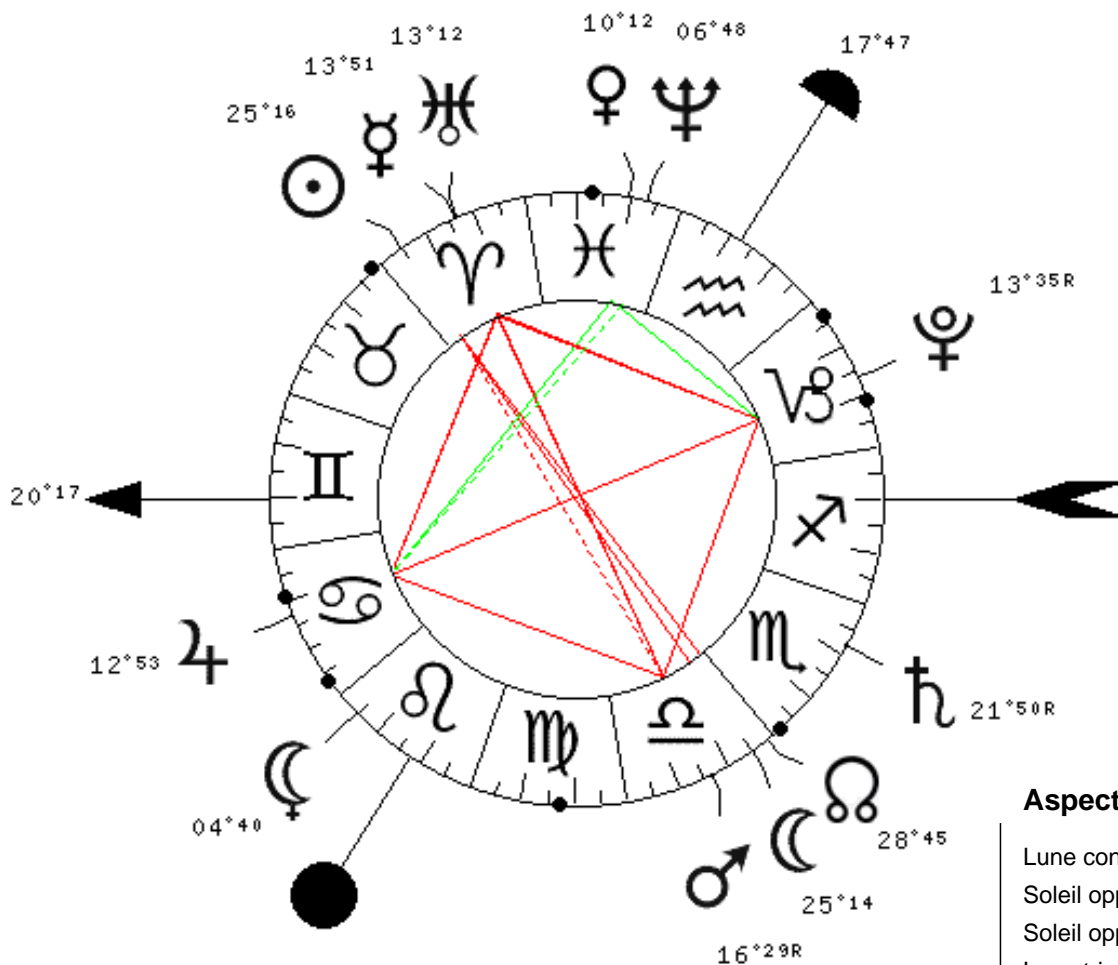

Pleine-Lune du 15 Avril 2014

à 07H38mn à PARIS (FR)

- ♈ : Bélier
- ♉ : taureau
- ♊ : Gémeaux
- ♋ : Cancer
- ♌ : Lion
- ♍ : Vierge
- ♎ : Balance
- ♏ : Scorpion
- ♐ : Sagittaire
- ♑ : Capricorne
- ♒ : Verseau
- ♓ : Poissons
- ☉ : Soleil
- ☾ : Lune
- ♿ : Mercure
- ♀ : Vénus
- ♂ : Mars
- ♃ : Jupiter
- ♄ : Saturne
- ♅ : Uranus
- ♆ : Neptune
- ♇ : Pluton
- ♁ : Noeud Nord
- ♋ : Lune Noire

Aspects:

- Lune conjoint Mars (8,7 DEG)
- Soleil opposé Lune (0,0 DEG)
- Soleil opposé Mars (8,7 DEG)
- Lune trigone ASC (4,9 DEG)
- Soleil sextile ASC (4,9 DEG)
- Mars trigone ASC (3,7 DEG)
- Saturne carré MC (4,0 DEG)
- Mars trigone MC (1,2 DEG)
- Mercure sextile MC (3,9 DEG)
- Uranus sextile MC (4,5 DEG)
- Mercure conjoint Uranus (0,6 DEG)
- Vénus conjoint Neptune (3,4 DEG)
- Mercure opposé Mars (2,6 DEG)
- Mars opposé Uranus (3,2 DEG)
- Jupiter opposé Pluton (0,6 DEG)
- Mercure carré Jupiter (0,9 DEG)
- Mercure carré Pluton (0,2 DEG)
- Mars carré Jupiter (3,6 DEG)
- Mars carré Pluton (2,9 DEG)
- Jupiter carré Uranus (0,3 DEG)
- Uranus carré Pluton (0,3 DEG)
- Vénus trigone Jupiter (2,6 DEG)

Positions planétaires:

| | | | | | |
|---|---------|--------------|------------|---|--------|
| ☉ | Soleil | 25 DEG 16 MN | Bélier | ♈ | XI |
| ☾ | Lune | 25 DEG 14 MN | Balance | ♎ | V |
| ♿ | Mercure | 13 DEG 51 MN | Bélier | ♈ | XI |
| ♀ | Vénus | 10 DEG 12 MN | Poissons | ♓ | X |
| ♂ | Mars | 16 DEG 29 MN | Balance | ♎ | R V |
| ♃ | Jupiter | 12 DEG 53 MN | Cancer | ♋ | II |
| ♄ | Saturne | 21 DEG 50 MN | Scorpion | ♏ | R VI |
| ♅ | Uranus | 13 DEG 12 MN | Bélier | ♈ | XI |
| ♆ | Neptune | 06 DEG 48 MN | Poissons | ♓ | X |
| ♇ | Pluton | 13 DEG 35 MN | Capricorne | ♑ | R VIII |
| ♁ | Noeud N | 28 DEG 45 MN | Balance | ♎ | V |
| ♋ | Lune N | 04 DEG 40 MN | Lion | ♌ | III |