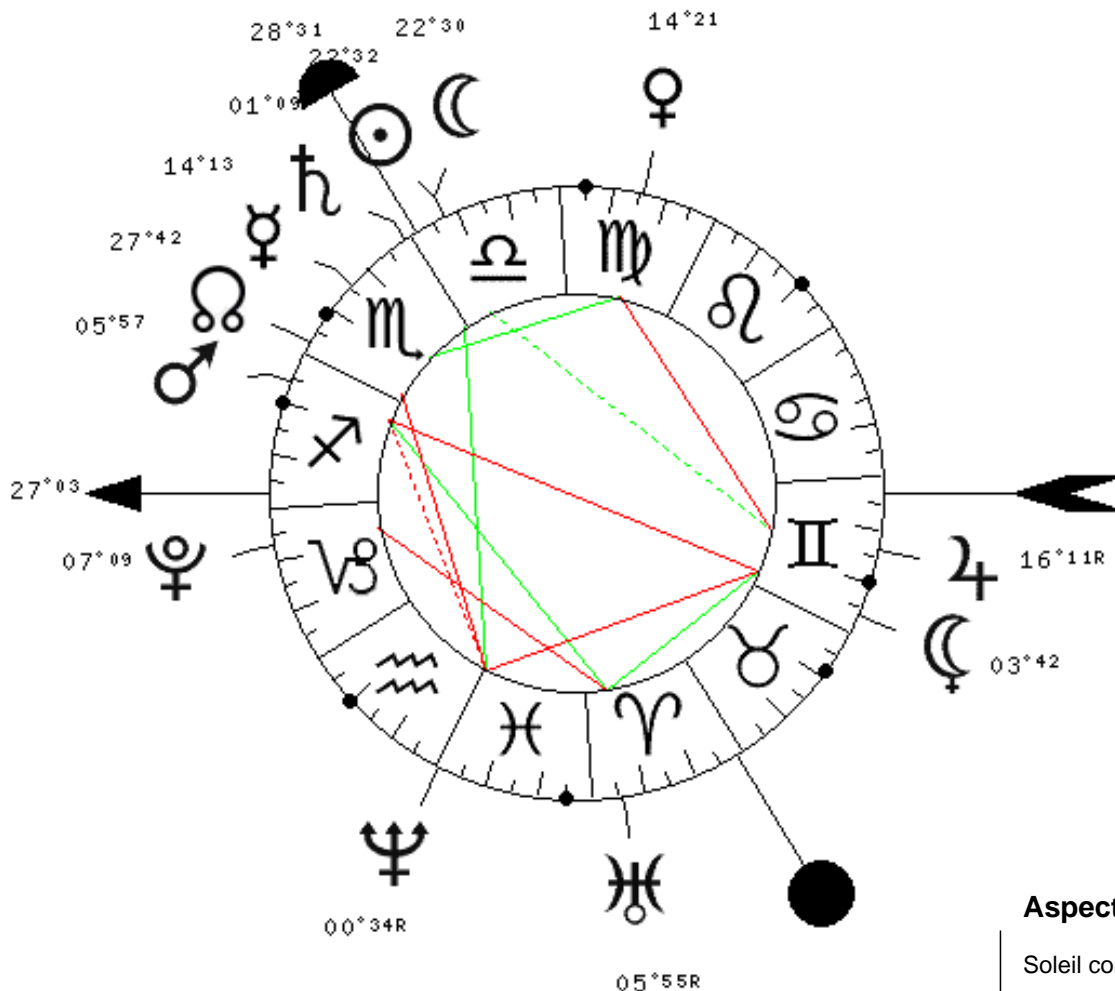

Nouvelle-Lune du 15 Octobre 2012

à 11H59mn à PARIS (FR)

- ♈ : Bélier
- ♉ : taureau
- ♊ : Gémeaux
- ♋ : Cancer
- ♌ : Lion
- ♍ : Vierge
- ♎ : Balance
- ♏ : Scorpion
- ♐ : Sagittaire
- ♑ : Capricorne
- ♒ : Verseau
- ♓ : Poissons

- ☉ : Soleil
- ☾ : Lune
- ☿ : Mercure
- ♀ : Vénus
- ♂ : Mars
- ♃ : Jupiter
- ♄ : Saturne
- ♅ : Uranus
- ♆ : Neptune
- ♇ : Pluton
- ♁ : Noeud Nord
- ♂ : Lune Noire

Aspects:

- Soleil conjoint Lune (0,0 DEG)
- Soleil conjoint Saturne (8,6 DEG)
- Soleil conjoint MC (5,9 DEG)
- Lune conjoint Saturne (8,6 DEG)
- Lune conjoint MC (6,0 DEG)
- Soleil trigone Jupiter (6,3 DEG)
- Lune trigone Jupiter (6,3 DEG)
- Soleil sextile ASC (4,5 DEG)
- Lune sextile ASC (4,5 DEG)
- Saturne sextile ASC (4,0 DEG)
- Neptune sextile ASC (3,5 DEG)
- Saturne conjoint MC (2,6 DEG)
- Neptune trigone MC (2,0 DEG)
- Vénus carré Jupiter (1,8 DEG)
- Mars carré Neptune (5,3 DEG)
- Uranus carré Pluton (1,2 DEG)
- Mars trigone Uranus (0,0 DEG)
- Saturne trigone Neptune (0,5 DEG)
- Mercure sextile Vénus (0,1 DEG)

Positions planétaires:

☉	Soleil	22 DEG 32 MN	Balance	♎	IX
☾	Lune	22 DEG 30 MN	Balance	♎	IX
☿	Mercure	14 DEG 13 MN	Scorpion	♏	X
♀	Vénus	14 DEG 21 MN	Vierge	♍	VIII
♂	Mars	05 DEG 57 MN	Sagittaire	♐	XI
♃	Jupiter	16 DEG 11 MN	Gémeaux	♊	R VI
♄	Saturne	01 DEG 09 MN	Scorpion	♏	X
♅	Uranus	05 DEG 55 MN	Bélier	♈	R III
♆	Neptune	00 DEG 34 MN	Poissons	♓	R II
♇	Pluton	07 DEG 09 MN	Capricorne	♑	I
♁	Noeud N	27 DEG 42 MN	Scorpion	♏	XI
♂	Lune N	03 DEG 42 MN	Gémeaux	♊	V