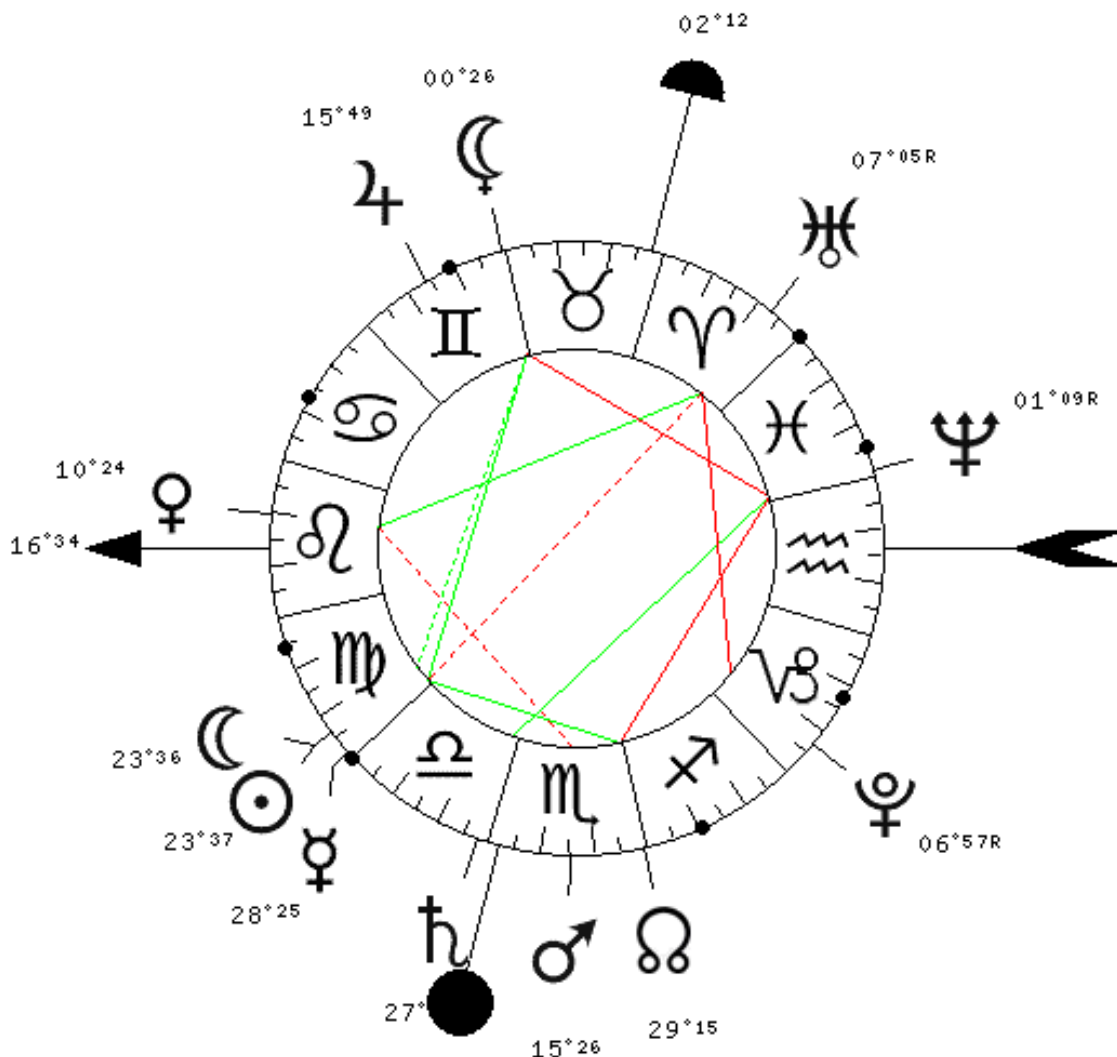

Nouvelle-Lune du 16 Septembre 2012

à 02H09mn à PARIS (FR)

- ♈ : Bélier
- ♉ : taureau
- ♊ : Gémeaux
- ♋ : Cancer
- ♌ : Lion
- ♍ : Vierge
- ♎ : Balance
- ♏ : Scorpion
- ♐ : Sagittaire
- ♑ : Capricorne
- ♒ : Verseau
- ♓ : Poissons

- ☉ : Soleil
- ☾ : Lune
- ☿ : Mercure
- ♀ : Vénus
- ♂ : Mars
- ♃ : Jupiter
- ♄ : Saturne
- ♅ : Uranus
- ♆ : Neptune
- ♇ : Pluton
- ♁ : Noeud Nord
- ♁ : Lune Noire

Positions planétaires:

☉	Soleil	23 DEG 37 MN	Vierge	♍	II
☾	Lune	23 DEG 36 MN	Vierge	♍	II
☿	Mercure	28 DEG 25 MN	Vierge	♍	II
♀	Vénus	10 DEG 24 MN	Lion	♌	XII
♂	Mars	15 DEG 26 MN	Scorpion	♏	IV
♃	Jupiter	15 DEG 49 MN	Gémeaux	♊	XI
♄	Saturne	27 DEG 46 MN	Balance	♎	III
♅	Uranus	07 DEG 05 MN	Bélier	♈	R IX
♆	Neptune	01 DEG 09 MN	Poissons	♓	R VII
♇	Pluton	06 DEG 57 MN	Capricorne	♑	R V
♁	Noeud N	29 DEG 15 MN	Scorpion	♏	IV
♁	Lune N	00 DEG 26 MN	Gémeaux	♊	X

Aspects:

- Soleil conjoint Lune (0,0 DEG)
- Soleil conjoint Mercure (4,8 DEG)
- Lune conjoint Mercure (4,8 DEG)
- Vénus conjoint ASC (6,1 DEG)
- Mars carré ASC (1,1 DEG)
- Jupiter sextile ASC (0,7 DEG)
- Saturne opposé MC (4,4 DEG)
- Neptune sextile MC (1,0 DEG)
- Mercure opposé Uranus (8,6 DEG)
- Vénus carré Mars (5,0 DEG)
- Uranus carré Pluton (0,1 DEG)
- Vénus trigone Uranus (3,3 DEG)
- Saturne trigone Neptune (3,3 DEG)