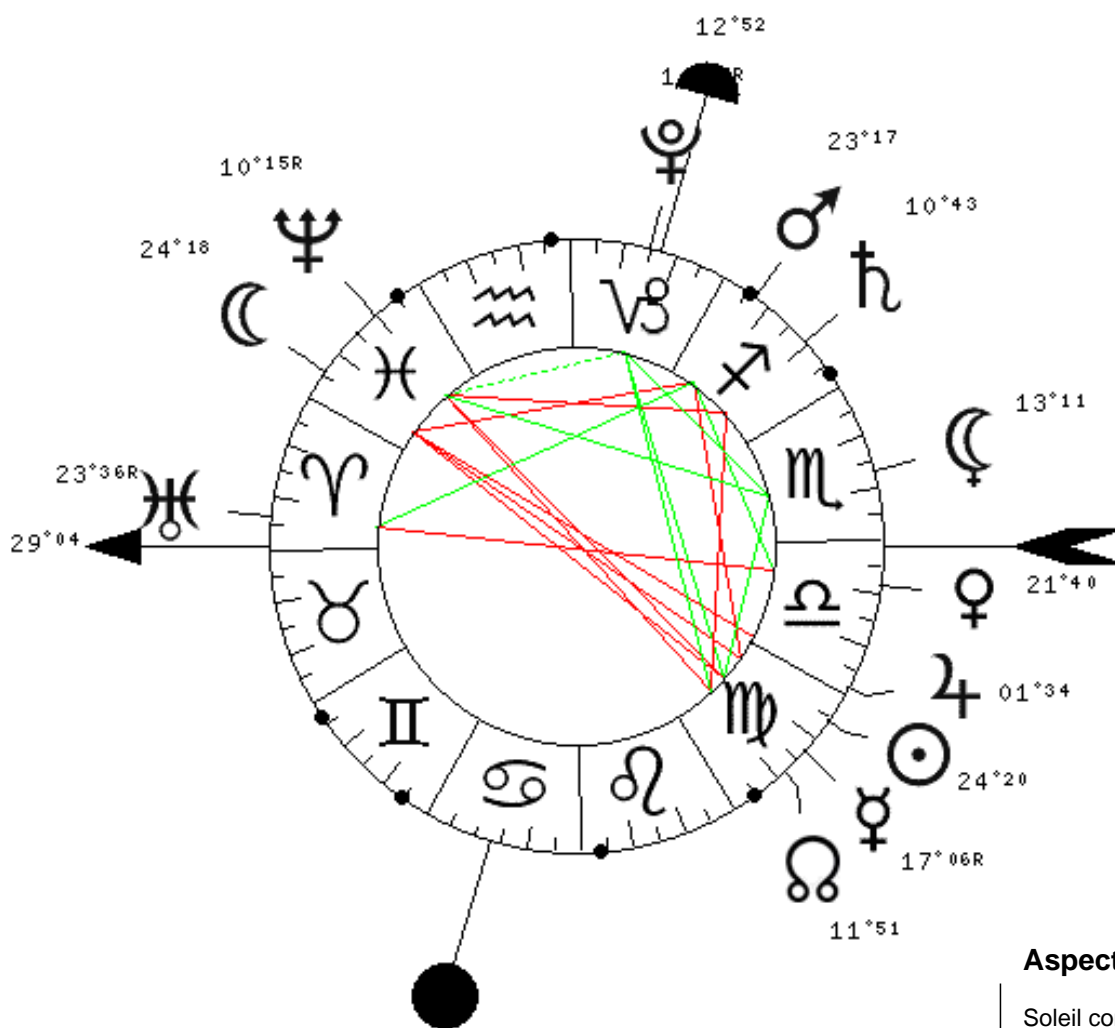

Pleine-Lune du 16 Septembre 2016

à 19H02mn à PARIS (FR)

- ♈ : Bélier
- ♉ : taureau
- ♊ : Gémeaux
- ♋ : Cancer
- ♌ : Lion
- ♍ : Vierge
- ♎ : Balance
- ♏ : Scorpion
- ♐ : Sagittaire
- ♑ : Capricorne
- ♒ : Verseau
- ♓ : Poissons

- ☉ : Soleil
- ☾ : Lune
- ☿ : Mercure
- ♀ : Vénus
- ♂ : Mars
- ♃ : Jupiter
- ♄ : Saturne
- ♅ : Uranus
- ♆ : Neptune
- ♇ : Pluton
- ♁ : Noeud Nord
- ♁ : Lune Noire

Positions planétaires:

☉	Soleil	24 DEG 20 MN	Vierge	♍	VI
☾	Lune	24 DEG 18 MN	Poissons	♓	XII
☿	Mercure	17 DEG 06 MN	Vierge	♍ R	VI
♀	Vénus	21 DEG 40 MN	Balance	♎	VI
♂	Mars	23 DEG 17 MN	Sagittaire	♐	VIII
♃	Jupiter	01 DEG 34 MN	Balance	♎	VI
♄	Saturne	10 DEG 43 MN	Sagittaire	♐	VIII
♅	Uranus	23 DEG 36 MN	Bélier	♈ R	XII
♆	Neptune	10 DEG 15 MN	Poissons	♓ R	XII
♇	Pluton	14 DEG 57 MN	Capricorne	♑ R	X
♁	Noeud N	11 DEG 51 MN	Vierge	♍	VI
♁	Lune N	13 DEG 11 MN	Scorpion	♏	VII

Aspects:

- Soleil conjoint Mercure (7,2 DEG)
- Soleil conjoint Jupiter (7,2 DEG)
- Soleil opposé Lune (0,0 DEG)
- Lune opposé Mercure (7,2 DEG)
- Lune opposé Jupiter (7,2 DEG)
- Soleil carré Mars (1,0 DEG)
- Lune carré Mars (1,0 DEG)
- Uranus conjoint ASC (5,4 DEG)
- Vénus opposé ASC (7,3 DEG)
- Mars trigone ASC (5,7 DEG)
- Mercure trigone MC (4,2 DEG)
- Neptune sextile MC (2,6 DEG)
- Mercure opposé Neptune (6,8 DEG)
- Vénus opposé Uranus (1,9 DEG)
- Saturne carré Neptune (0,4 DEG)
- Mercure trigone Pluton (2,1 DEG)
- Mars trigone Uranus (0,3 DEG)
- Vénus sextile Mars (1,6 DEG)
- Neptune sextile Pluton (4,6 DEG)