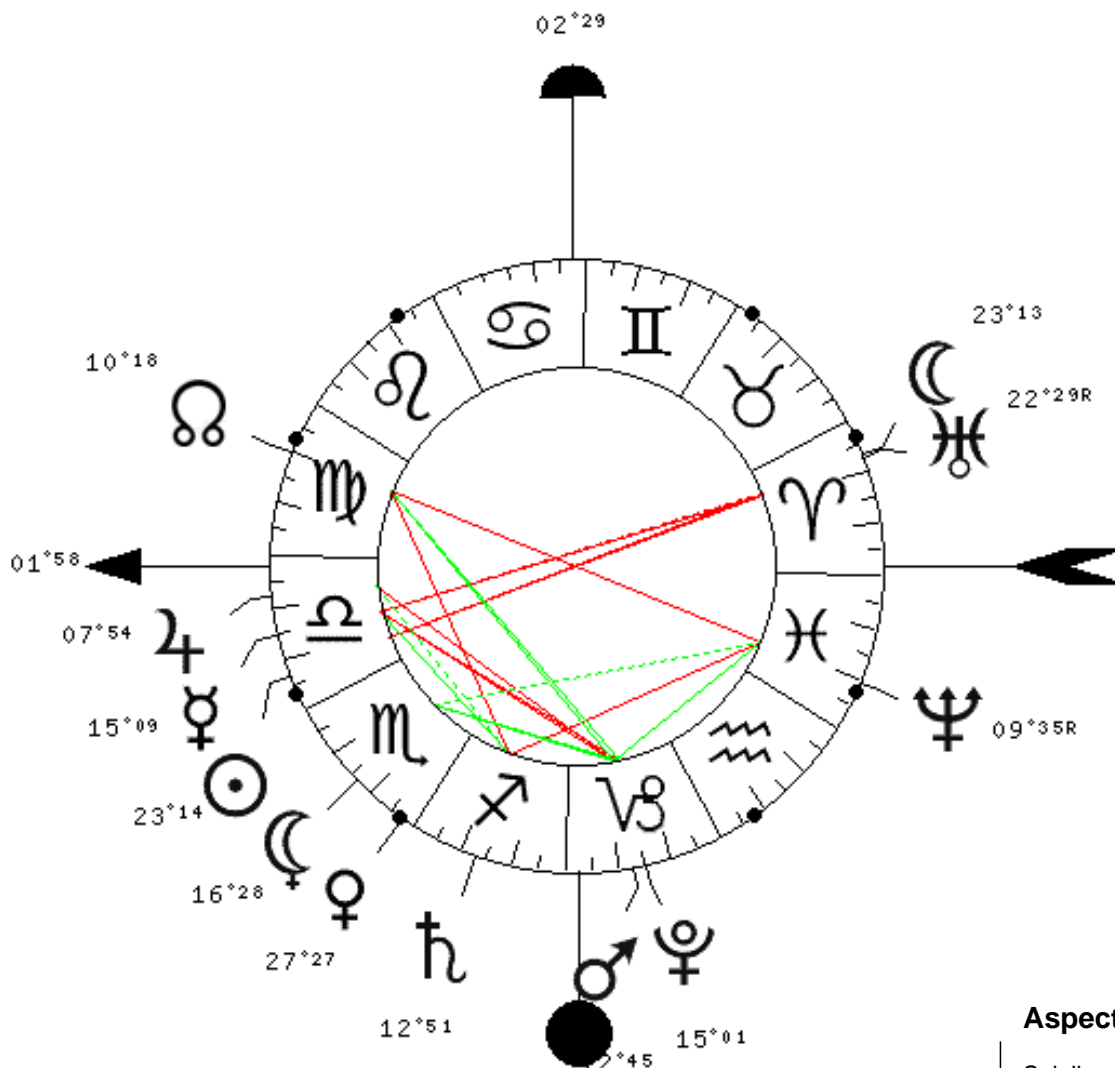

Pleine-Lune du 16 Octobre 2016

à 04H21mn à PARIS (FR)

- ♈ : Bélier
- ♉ : taureau
- ♊ : Gémeaux
- ♋ : Cancer
- ♌ : Lion
- ♍ : Vierge
- ♎ : Balance
- ♏ : Scorpion
- ♐ : Sagittaire
- ♑ : Capricorne
- ♒ : Verseau
- ♓ : Poissons

- ☉ : Soleil
- ☾ : Lune
- ☿ : Mercure
- ♀ : Vénus
- ♂ : Mars
- ♃ : Jupiter
- ♄ : Saturne
- ♅ : Uranus
- ♆ : Neptune
- ♇ : Pluton
- ♁ : Noeud Nord
- ♁ : Lune Noire

Positions planétaires:

☉	Soleil	23 DEG 14 MN	Balance	♎	I
☾	Lune	23 DEG 13 MN	Bélier	♈	VII
☿	Mercure	15 DEG 09 MN	Balance	♎	I
♀	Vénus	27 DEG 27 MN	Scorpion	♏	III
♂	Mars	12 DEG 45 MN	Capricorne	♑	IV
♃	Jupiter	07 DEG 54 MN	Balance	♎	I
♄	Saturne	12 DEG 51 MN	Sagittaire	♐	III
♅	Uranus	22 DEG 29 MN	Bélier	♈	R VII
♆	Neptune	09 DEG 35 MN	Poissons	♓	R VI
♇	Pluton	15 DEG 01 MN	Capricorne	♑	IV
♁	Noeud N	10 DEG 18 MN	Vierge	♍	XII
♁	Lune N	16 DEG 28 MN	Scorpion	♏	II

Aspects:

- Soleil conjoint Mercure (8,0 DEG)
- Lune conjoint Uranus (0,7 DEG)
- Soleil opposé Lune (0,0 DEG)
- Soleil opposé Uranus (0,7 DEG)
- Lune opposé Mercure (8,0 DEG)
- Jupiter conjoint ASC (5,9 DEG)
- Vénus sextile ASC (4,5 DEG)
- Jupiter carré MC (5,4 DEG)
- Mercure conjoint Jupiter (7,2 DEG)
- Mars conjoint Pluton (2,2 DEG)
- Mercure opposé Uranus (7,3 DEG)
- Mercure carré Mars (2,4 DEG)
- Mercure carré Pluton (0,1 DEG)
- Mars carré Jupiter (4,8 DEG)
- Saturne carré Neptune (3,2 DEG)
- Mercure sextile Saturne (2,3 DEG)
- Mars sextile Neptune (3,1 DEG)
- Jupiter sextile Saturne (4,9 DEG)