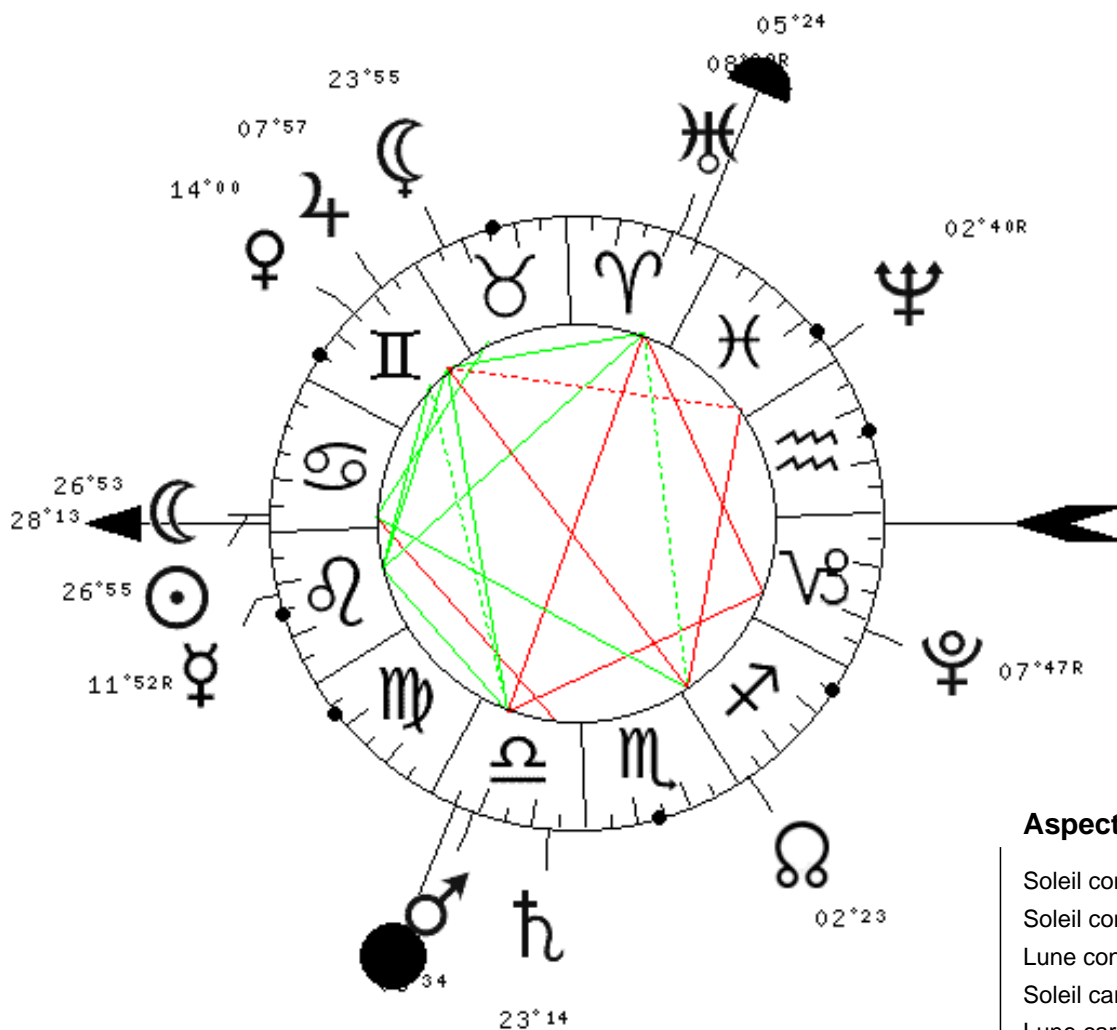

Nouvelle-Lune du 19 Juillet 2012

à 04H21mn à PARIS (FR)

- ♈ : Bélier
- ♉ : taureau
- ♊ : Gémeaux
- ♋ : Cancer
- ♌ : Lion
- ♍ : Vierge
- ♎ : Balance
- ♏ : Scorpion
- ♐ : Sagittaire
- ♑ : Capricorne
- ♒ : Verseau
- ♓ : Poissons

- ☉ : Soleil
- ☾ : Lune
- ☿ : Mercure
- ♀ : Vénus
- ♂ : Mars
- ♃ : Jupiter
- ♄ : Saturne
- ♅ : Uranus
- ♆ : Neptune
- ♇ : Pluton
- ♁ : Noeud Nord
- ♁ : Lune Noire

Aspects:

- Soleil conjoint Lune (0,0 DEG)
- Soleil conjoint ASC (1,3 DEG)
- Lune conjoint ASC (1,3 DEG)
- Soleil carré Saturne (3,6 DEG)
- Lune carré Saturne (3,6 DEG)
- Saturne carré ASC (4,9 DEG)
- Uranus conjoint MC (3,1 DEG)
- Mars opposé MC (3,1 DEG)
- Mercure trigone MC (6,4 DEG)
- Jupiter sextile MC (2,5 DEG)
- Vénus conjoint Jupiter (7,0 DEG)
- Mars opposé Uranus (0,0 DEG)
- Mars carré Pluton (0,7 DEG)
- Jupiter carré Neptune (5,2 DEG)
- Uranus carré Pluton (0,7 DEG)
- Mercure trigone Uranus (3,3 DEG)
- Vénus trigone Mars (6,4 DEG)
- Mars trigone Jupiter (0,6 DEG)
- Mercure sextile Vénus (3,1 DEG)
- Mercure sextile Mars (3,3 DEG)
- Mercure sextile Jupiter (3,9 DEG)
- Jupiter sextile Uranus (0,5 DEG)

Positions planétaires:

☉	Soleil	26 DEG 55 MN	Cancer	♋	XII
☾	Lune	26 DEG 53 MN	Cancer	♋	XII
☿	Mercure	11 DEG 52 MN	Lion	♌ R	I
♀	Vénus	15 DEG 00 MN	Gémeaux	♊	XI
♂	Mars	08 DEG 34 MN	Balance	♎	IV
♃	Jupiter	07 DEG 57 MN	Gémeaux	♊	XI
♄	Saturne	23 DEG 14 MN	Balance	♎	IV
♅	Uranus	08 DEG 32 MN	Bélier	♈ R	X
♆	Neptune	02 DEG 40 MN	Poissons	♓ R	VIII
♇	Pluton	07 DEG 47 MN	Capricorne	♑ R	VI
♁	Noeud N	02 DEG 23 MN	Sagittaire	♐	V
♁	Lune N	23 DEG 55 MN	Taureau	♉	XI