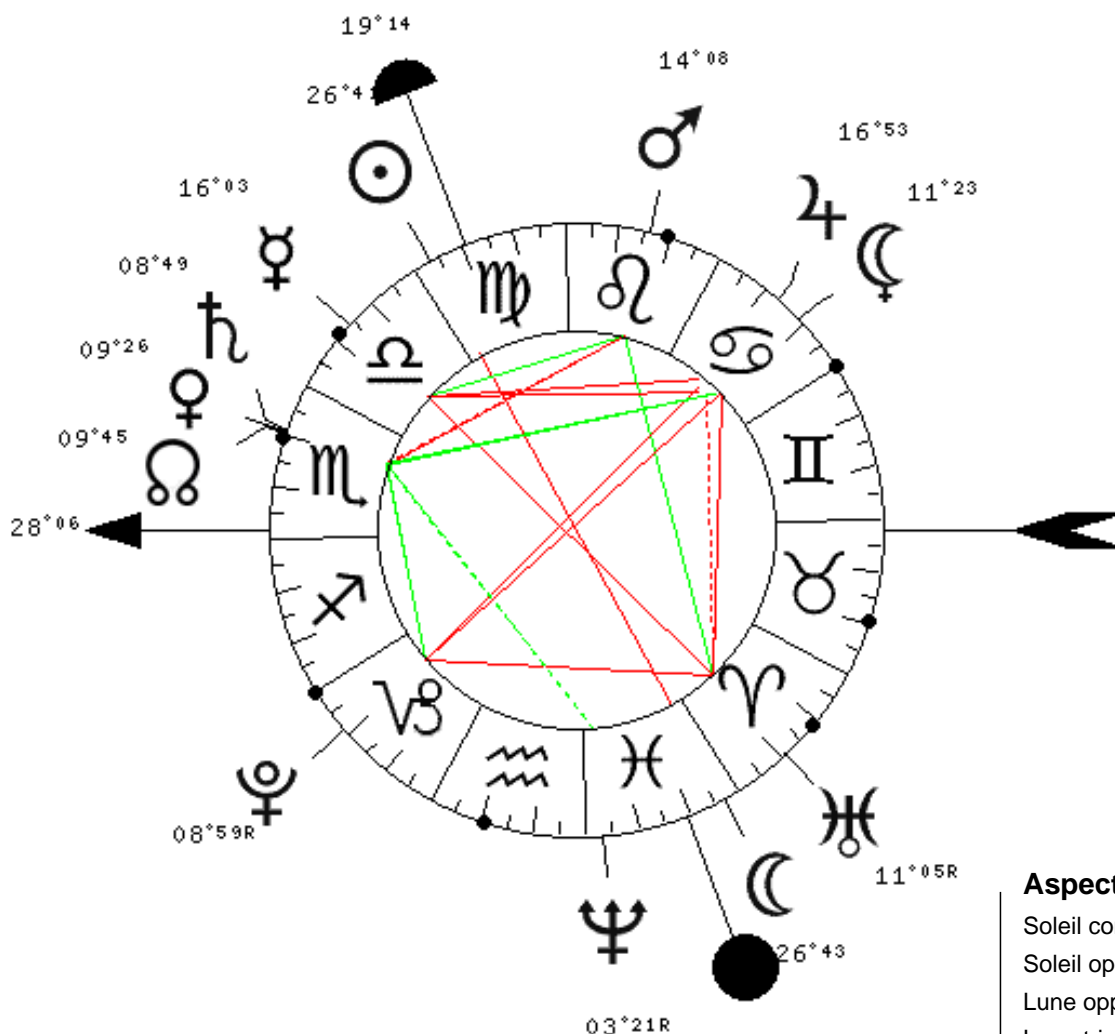

Pleine-Lune du 19 Septembre 2013

à 11H17mn à PARIS (FR)

- ♈ : Bélier
- ♉ : taureau
- ♊ : Gémeaux
- ♋ : Cancer
- ♌ : Lion
- ♍ : Vierge
- ♎ : Balance
- ♏ : Scorpion
- ♐ : Sagittaire
- ♑ : Capricorne
- ♒ : Verseau
- ♓ : Poissons

- ☉ : Soleil
- ☾ : Lune
- ☿ : Mercure
- ♀ : Vénus
- ♂ : Mars
- ♃ : Jupiter
- ♄ : Saturne
- ♅ : Uranus
- ♆ : Neptune
- ♇ : Pluton
- ♁ : Noeud Nord
- ♂ : Lune Noire

Aspects:

- Soleil conjoint MC (7,4 DEG)
- Soleil opposé Lune (0,0 DEG)
- Lune opposé MC (7,4 DEG)
- Lune trigone ASC (1,3 DEG)
- Soleil sextile ASC (1,4 DEG)
- Neptune carré ASC (5,2 DEG)
- Jupiter sextile MC (2,3 DEG)
- Vénus conjoint Saturne (0,6 DEG)
- Mercure opposé Uranus (4,9 DEG)
- Jupiter opposé Pluton (7,9 DEG)
- Mercure carré Jupiter (0,8 DEG)
- Vénus carré Mars (4,6 DEG)
- Mars carré Saturne (5,3 DEG)
- Jupiter carré Uranus (5,7 DEG)
- Uranus carré Pluton (2,1 DEG)
- Vénus trigone Neptune (6,0 DEG)
- Mars trigone Uranus (3,0 DEG)
- Saturne trigone Neptune (5,4 DEG)
- Mercure sextile Mars (1,9 DEG)
- Vénus sextile Pluton (0,4 DEG)
- Saturne sextile Pluton (0,1 DEG)

Positions planétaires:

| | | | | | |
|---|---------|--------------|------------|---|-------|
| ☉ | Soleil | 26 DEG 41 MN | Vierge | ♍ | X |
| ☾ | Lune | 26 DEG 43 MN | Poissons | ♓ | IV |
| ☿ | Mercure | 16 DEG 03 MN | Balance | ♎ | X |
| ♀ | Vénus | 09 DEG 26 MN | Scorpion | ♏ | XI |
| ♂ | Mars | 14 DEG 08 MN | Lion | ♌ | IX |
| ♃ | Jupiter | 16 DEG 53 MN | Cancer | ♋ | VIII |
| ♄ | Saturne | 08 DEG 49 MN | Scorpion | ♏ | XI |
| ♅ | Uranus | 11 DEG 05 MN | Bélier | ♈ | R IV |
| ♆ | Neptune | 03 DEG 21 MN | Poissons | ♓ | R III |
| ♇ | Pluton | 08 DEG 59 MN | Capricorne | ♑ | R II |
| ♁ | Noeud N | 09 DEG 45 MN | Scorpion | ♏ | XI |
| ♂ | Lune N | 11 DEG 23 MN | Cancer | ♋ | VIII |