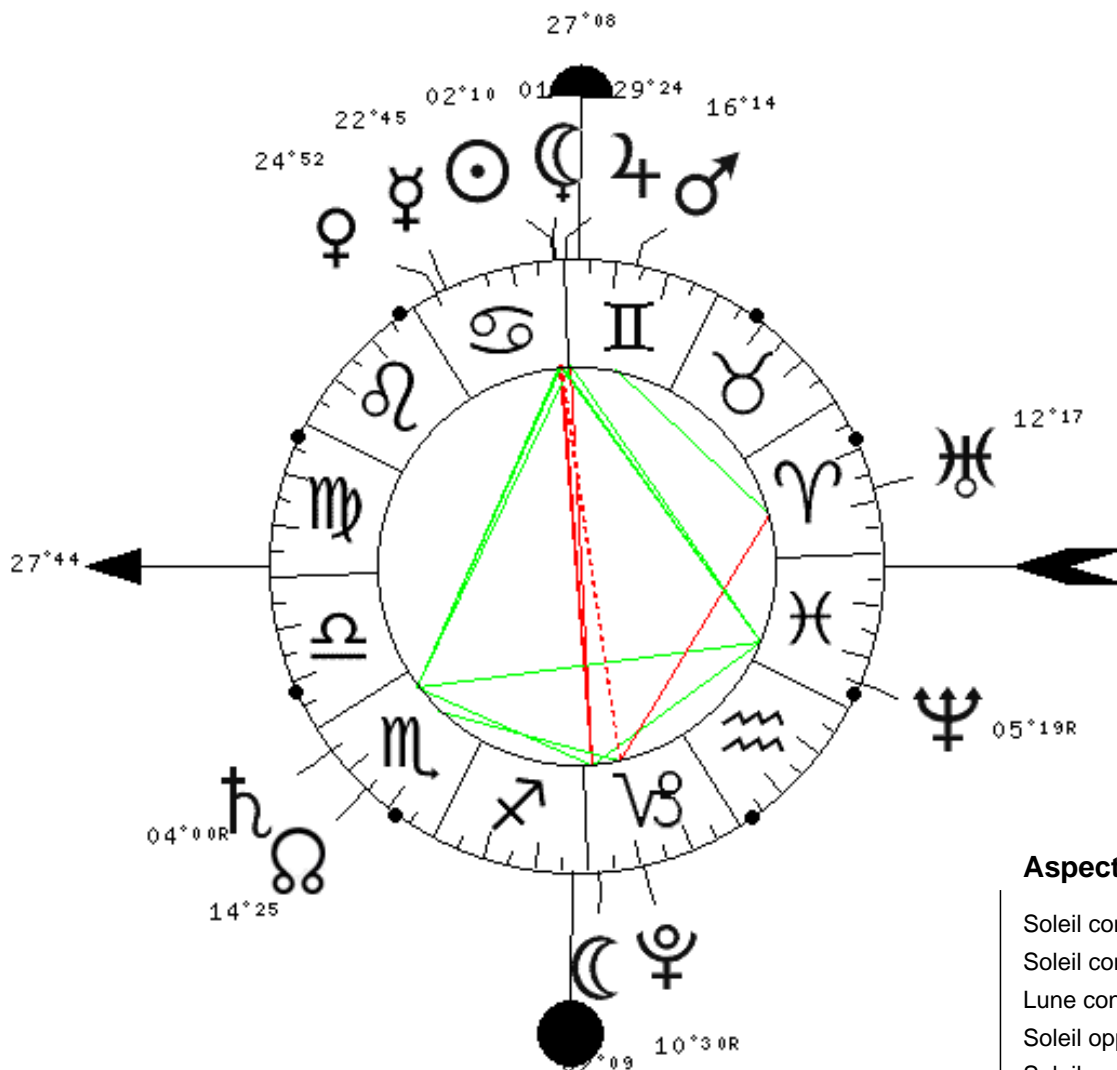

# Pleine-Lune du 23 Juin 2013

à 11H31mn à PARIS (FR)

- ♈ : Bélier
- ♉ : taureau
- ♊ : Gémeaux
- ♋ : Cancer
- ♌ : Lion
- ♍ : Vierge
- ♎ : Balance
- ♏ : Scorpion
- ♐ : Sagittaire
- ♑ : Capricorne
- ♒ : Verseau
- ♓ : Poissons
- ☉ : Soleil
- ☾ : Lune
- ☿ : Mercure
- ♀ : Vénus
- ♂ : Mars
- ♃ : Jupiter
- ♄ : Saturne
- ♅ : Uranus
- ♆ : Neptune
- ♇ : Pluton
- ♁ : Noeud Nord
- ♁ : Lune Noire

### Aspects:

- Soleil conjoint Jupiter (2,7 DEG)
- Soleil conjoint MC (5,0 DEG)
- Lune conjoint Pluton (8,3 DEG)
- Soleil opposé Lune (0,0 DEG)
- Soleil opposé Pluton (8,3 DEG)
- Lune opposé Jupiter (2,7 DEG)
- Lune opposé MC (5,0 DEG)
- Soleil carré ASC (4,4 DEG)
- Lune carré ASC (4,4 DEG)
- Soleil trigone Saturne (2,8 DEG)
- Soleil trigone Neptune (3,1 DEG)
- Lune sextile Saturne (2,8 DEG)
- Lune sextile Neptune (3,1 DEG)
- Jupiter carré ASC (1,6 DEG)
- Mercure sextile ASC (4,9 DEG)
- Vénus sextile ASC (2,8 DEG)
- Jupiter conjoint MC (2,2 DEG)
- Mercure conjoint Vénus (2,1 DEG)
- Uranus carré Pluton (1,7 DEG)
- Jupiter trigone Saturne (5,5 DEG)
- Jupiter trigone Neptune (5,9 DEG)
- Saturne trigone Neptune (0,3 DEG)

### Positions planétaires:

|   |         |              |            |   |      |
|---|---------|--------------|------------|---|------|
| ☉ | Soleil  | 02 DEG 10 MN | Cancer     | ♋ | X    |
| ☾ | Lune    | 02 DEG 09 MN | Capricorne | ♑ | IV   |
| ☿ | Mercure | 22 DEG 45 MN | Cancer     | ♋ | X    |
| ♀ | Vénus   | 24 DEG 52 MN | Cancer     | ♋ | X    |
| ♂ | Mars    | 16 DEG 14 MN | Gémeaux    | ♊ | IX   |
| ♃ | Jupiter | 29 DEG 24 MN | Gémeaux    | ♊ | X    |
| ♄ | Saturne | 05 DEG 00 MN | Scorpion   | ♏ | R II |
| ♅ | Uranus  | 12 DEG 17 MN | Bélier     | ♈ | VII  |
| ♆ | Neptune | 05 DEG 19 MN | Poissons   | ♓ | R VI |
| ♇ | Pluton  | 10 DEG 30 MN | Capricorne | ♑ | R IV |
| ♁ | Noeud N | 14 DEG 25 MN | Scorpion   | ♏ | II   |
| ♁ | Lune N  | 01 DEG 34 MN | Cancer     | ♋ | X    |