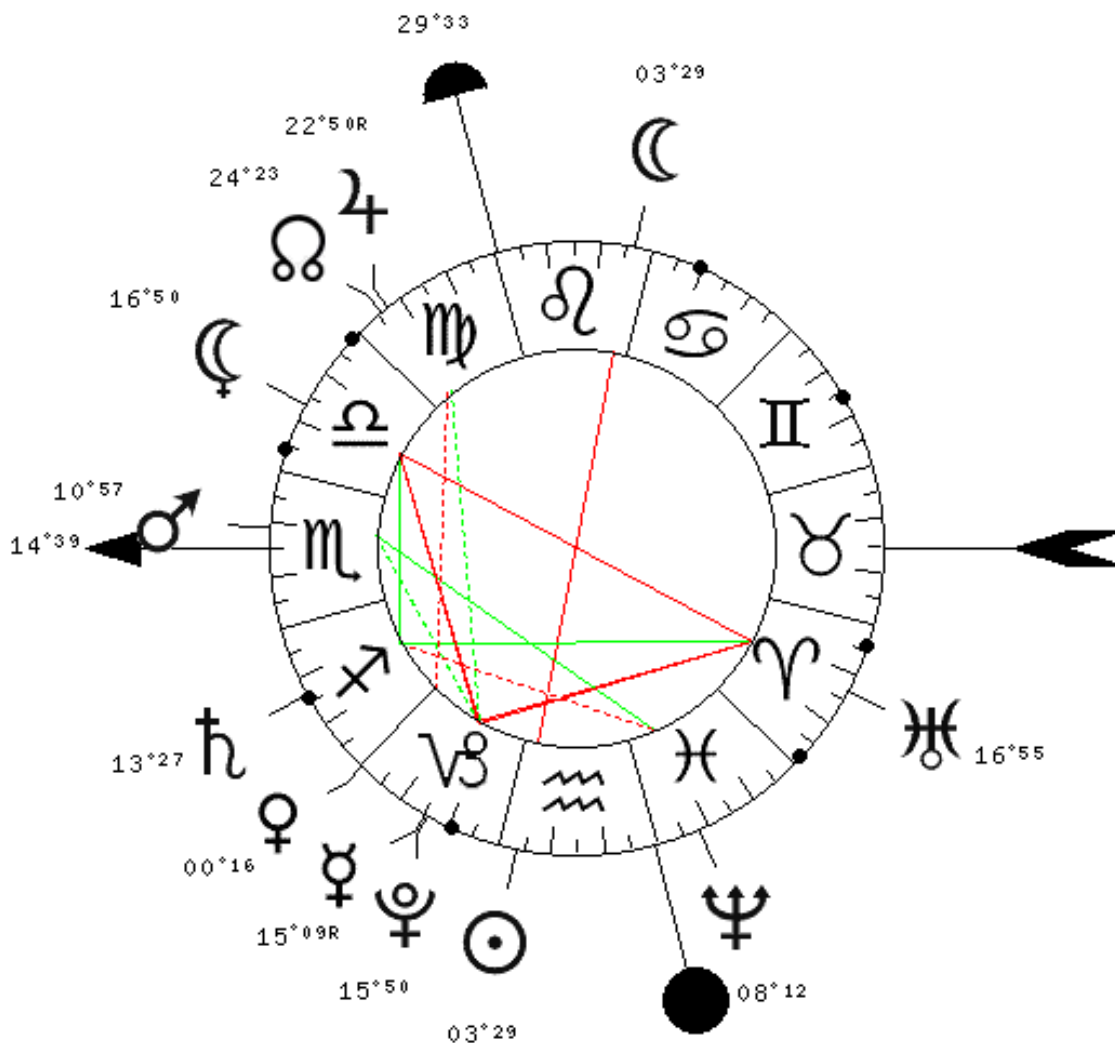

Pleine-Lune du 24 Janvier 2016

à 01H46mn à PARIS (FR)

- ♈ : Bélier
- ♉ : taureau
- ♊ : Gémeaux
- ♋ : Cancer
- ♌ : Lion
- ♍ : Vierge
- ♎ : Balance
- ♏ : Scorpion
- ♐ : Sagittaire
- ♑ : Capricorne
- ♒ : Verseau
- ♓ : Poissons
- ☉ : Soleil
- ☾ : Lune
- ☿ : Mercure
- ♀ : Vénus
- ♂ : Mars
- ♃ : Jupiter
- ♄ : Saturne
- ♅ : Uranus
- ♆ : Neptune
- ♇ : Pluton
- ♁ : Noeud Nord
- ☾ : Lune Noire

Positions planétaires:

☉	Soleil	03 DEG 29 MN	Verseau	♈	III
☾	Lune	03 DEG 29 MN	Lion	♌	IX
☿	Mercure	15 DEG 09 MN	Capricorne	♄ R	II
♀	Vénus	00 DEG 16 MN	Capricorne	♄	II
♂	Mars	10 DEG 57 MN	Scorpion	♏	XII
♃	Jupiter	22 DEG 50 MN	Vierge	♍ R	X
♄	Saturne	13 DEG 27 MN	Sagittaire	♐	I
♅	Uranus	16 DEG 55 MN	Bélier	♈	V
♆	Neptune	08 DEG 12 MN	Poissons	♓	IV
♇	Pluton	15 DEG 50 MN	Capricorne	♄	II
♁	Noeud N	24 DEG 23 MN	Vierge	♍	X
☾	Lune N	16 DEG 50 MN	Balance	♎	XI

Aspects:

- Soleil opposé Lune (0,0 DEG)
- Mars conjoint ASC (3,7 DEG)
- Neptune trigone ASC (6,4 DEG)
- Mercure sextile ASC (0,4 DEG)
- Neptune opposé MC (8,6 DEG)
- Vénus trigone MC (0,7 DEG)
- Mercure conjoint Pluton (0,6 DEG)
- Mercure carré Uranus (1,7 DEG)
- Saturne carré Neptune (5,2 DEG)
- Uranus carré Pluton (1,0 DEG)
- Mars trigone Neptune (2,7 DEG)
- Jupiter trigone Pluton (6,9 DEG)
- Saturne trigone Uranus (3,4 DEG)
- Mercure sextile Mars (4,1 DEG)
- Mars sextile Pluton (4,8 DEG)