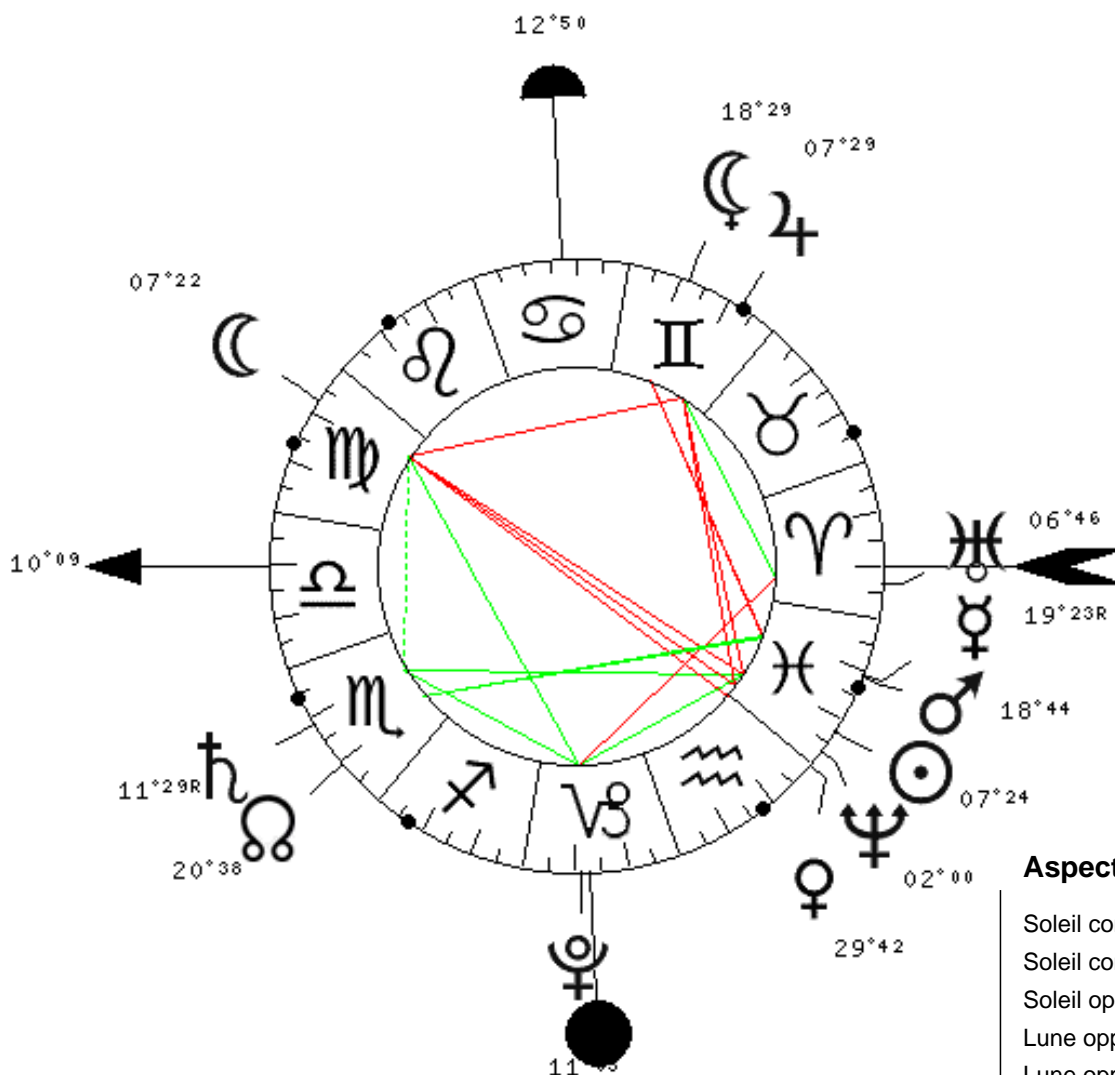

# Pleine-Lune du 25 Février 2013

à 20H23mn à PARIS (FR)

- ♈ : Bélier
- ♉ : taureau
- ♊ : Gémeaux
- ♋ : Cancer
- ♌ : Lion
- ♍ : Vierge
- ♎ : Balance
- ♏ : Scorpion
- ♐ : Sagittaire
- ♑ : Capricorne
- ♒ : Verseau
- ♓ : Poissons
- ☉ : Soleil
- ☾ : Lune
- ☿ : Mercure
- ♀ : Vénus
- ♂ : Mars
- ♃ : Jupiter
- ♄ : Saturne
- ♅ : Uranus
- ♆ : Neptune
- ♇ : Pluton
- ♁ : Noeud Nord
- ♁ : Lune Noire

### Aspects:

- Soleil conjoint Vénus (7,6 DEG)
- Soleil conjoint Neptune (4,3 DEG)
- Soleil opposé Lune (0,0 DEG)
- Lune opposé Vénus (7,6 DEG)
- Lune opposé Neptune (4,3 DEG)
- Soleil carré Jupiter (0,0 DEG)
- Lune carré Jupiter (0,1 DEG)
- Soleil trigone Saturne (4,0 DEG)
- Soleil trigone MC (5,4 DEG)
- Lune trigone Pluton (3,6 DEG)
- Soleil sextile Pluton (3,6 DEG)
- Lune sextile Saturne (4,1 DEG)
- Uranus opposé ASC (3,3 DEG)
- Jupiter trigone ASC (2,6 DEG)
- Mercure trigone MC (6,5 DEG)
- Mars trigone MC (5,9 DEG)
- Saturne trigone MC (1,3 DEG)
- Mercure conjoint Mars (0,6 DEG)
- Vénus conjoint Neptune (3,2 DEG)
- Jupiter carré Neptune (4,4 DEG)
- Uranus carré Pluton (4,2 DEG)
- Jupiter sextile Uranus (0,7 DEG)

### Positions planétaires:

☉	Soleil	07 DEG 24 MN	Poissons	♓	V
☾	Lune	07 DEG 22 MN	Vierge	♍	XI
☿	Mercure	19 DEG 23 MN	Poissons	♓	R VI
♀	Vénus	29 DEG 42 MN	Verseau	♒	V
♂	Mars	18 DEG 44 MN	Poissons	♓	VI
♃	Jupiter	07 DEG 29 MN	Gémeaux	♊	IX
♄	Saturne	11 DEG 29 MN	Scorpion	♏	R II
♅	Uranus	06 DEG 46 MN	Bélier	♈	VI
♆	Neptune	03 DEG 00 MN	Poissons	♓	V
♇	Pluton	11 DEG 03 MN	Capricorne	♑	III
♁	Noeud N	20 DEG 38 MN	Scorpion	♏	II
♁	Lune N	18 DEG 29 MN	Gémeaux	♊	IX