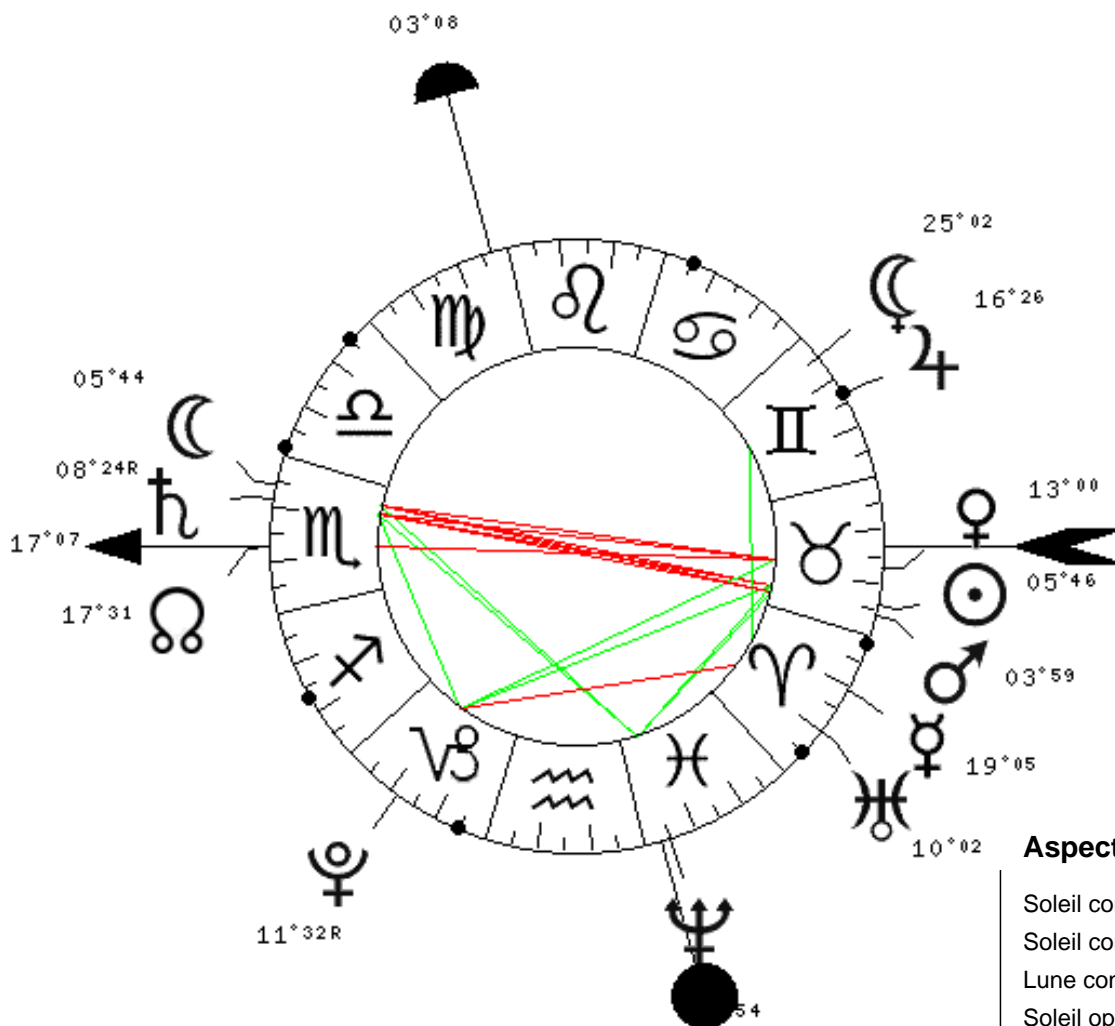

Pleine-Lune du 25 Avril 2013

à 19H55mn à PARIS (FR)

- ♈ : Bélier
- ♉ : taureau
- ♊ : Gémeaux
- ♋ : Cancer
- ♌ : Lion
- ♍ : Vierge
- ♎ : Balance
- ♏ : Scorpion
- ♐ : Sagittaire
- ♑ : Capricorne
- ♒ : Verseau
- ♓ : Poissons

- ☉ : Soleil
- ☾ : Lune
- ☿ : Mercure
- ♀ : Vénus
- ♂ : Mars
- ♃ : Jupiter
- ♄ : Saturne
- ♅ : Uranus
- ♆ : Neptune
- ♇ : Pluton
- ♁ : Noeud Nord
- ♃ : Lune Noire

Aspects:

- Soleil conjoint Vénus (7,2 DEG)
- Soleil conjoint Mars (1,7 DEG)
- Lune conjoint Saturne (2,6 DEG)
- Soleil opposé Lune (0,0 DEG)
- Soleil opposé Saturne (2,6 DEG)
- Lune opposé Vénus (7,2 DEG)
- Lune opposé Mars (1,7 DEG)
- Soleil trigone Pluton (5,7 DEG)
- Soleil trigone MC (2,6 DEG)
- Lune trigone Neptune (0,8 DEG)
- Soleil sextile Neptune (0,8 DEG)
- Lune sextile MC (2,6 DEG)
- Saturne conjoint ASC (8,7 DEG)
- Vénus opposé ASC (4,1 DEG)
- Neptune opposé MC (1,7 DEG)
- Mars trigone MC (0,8 DEG)
- Mercure conjoint Uranus (9,0 DEG)
- Vénus conjoint Mars (9,0 DEG)
- Vénus opposé Saturne (4,5 DEG)
- Mars opposé Saturne (4,4 DEG)
- Uranus carré Pluton (1,5 DEG)
- Vénus trigone Pluton (1,4 DEG)

Positions planétaires:

☉	Soleil	05 DEG 46 MN	Taureau	♉	VI
☾	Lune	05 DEG 44 MN	Scorpion	♏	XII
☿	Mercure	19 DEG 05 MN	Bélier	♈	V
♀	Vénus	13 DEG 00 MN	Taureau	♉	VI
♂	Mars	03 DEG 59 MN	Taureau	♉	VI
♃	Jupiter	16 DEG 26 MN	Gémeaux	♊	VII
♄	Saturne	08 DEG 24 MN	Scorpion	♏	R XII
♅	Uranus	10 DEG 02 MN	Bélier	♈	V
♆	Neptune	04 DEG 54 MN	Poissons	♓	IV
♇	Pluton	11 DEG 32 MN	Capricorne	♑	R II
♁	Noeud N	17 DEG 31 MN	Scorpion	♏	I
♃	Lune N	25 DEG 02 MN	Gémeaux	♊	VIII