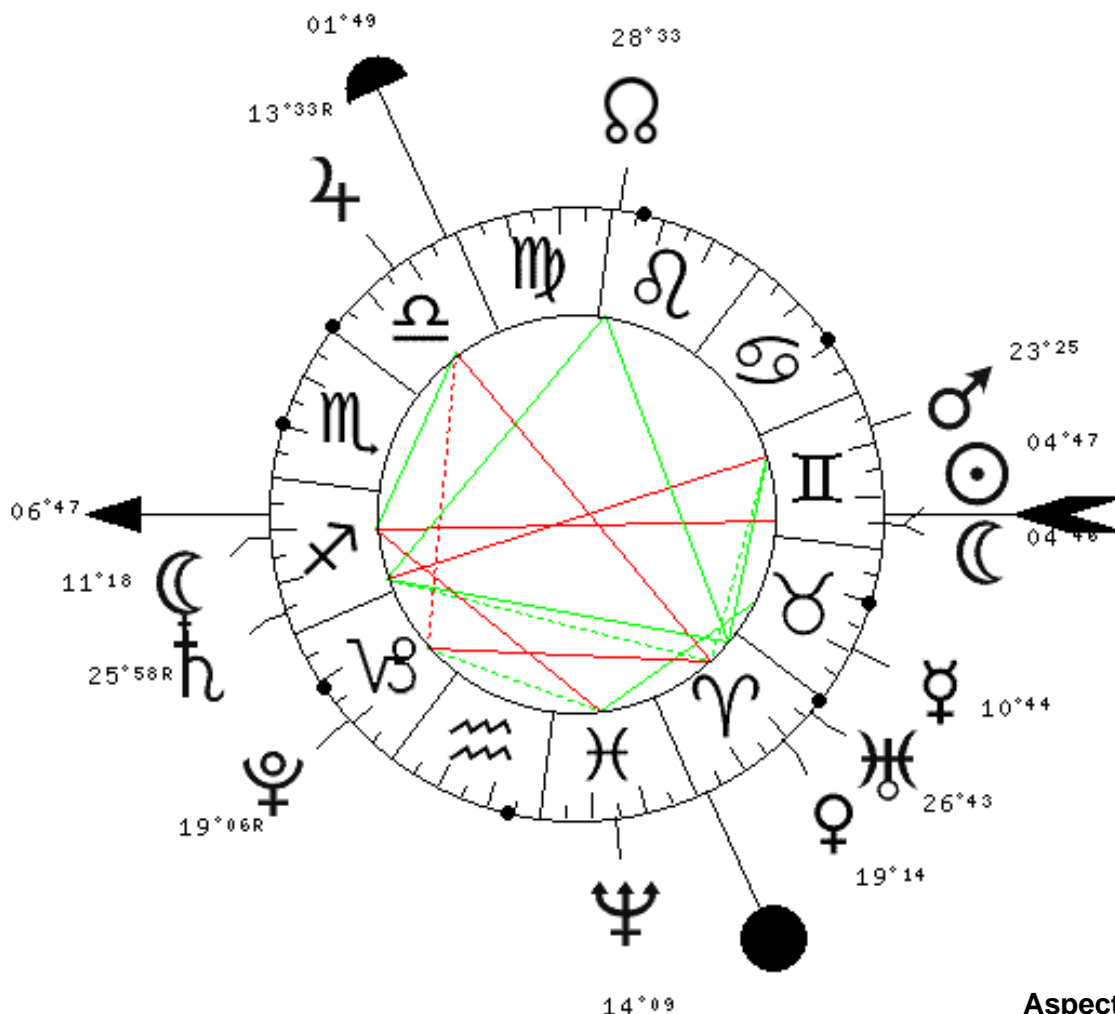

Nouvelle-Lune du 25 Mai 2017

à 19H43mn à PARIS (FR)

- ♈ : Bélier
- ♉ : taureau
- ♊ : Gémeaux
- ♋ : Cancer
- ♌ : Lion
- ♍ : Vierge
- ♎ : Balance
- ♏ : Scorpion
- ♐ : Sagittaire
- ♑ : Capricorne
- ♒ : Verseau
- ♓ : Poissons

- ☉ : Soleil
- ☾ : Lune
- ☿ : Mercure
- ♀ : Vénus
- ♂ : Mars
- ♃ : Jupiter
- ♄ : Saturne
- ♅ : Uranus
- ♆ : Neptune
- ♇ : Pluton
- ♁ : Noeud Nord
- ♂ : Lune Noire

Positions planétaires:

☉	Soleil	04 DEG 47 MN	Gémeaux	♊	VI
☾	Lune	04 DEG 46 MN	Gémeaux	♊	VI
☿	Mercure	10 DEG 44 MN	Taureau	♉	V
♀	Vénus	19 DEG 14 MN	Bélier	♈	IV
♂	Mars	23 DEG 25 MN	Gémeaux	♊	VII
♃	Jupiter	13 DEG 33 MN	Balance	♎	R X
♄	Saturne	25 DEG 58 MN	Sagittaire	♐	R I
♅	Uranus	26 DEG 43 MN	Bélier	♈	IV
♆	Neptune	14 DEG 09 MN	Poissons	♓	III
♇	Pluton	19 DEG 06 MN	Capricorne	♑	R II
♁	Noeud N	28 DEG 33 MN	Lion	♌	IX
♂	Lune N	11 DEG 18 MN	Sagittaire	♐	I

Aspects:

- Soleil conjoint Lune (0,0 DEG)
- Soleil opposé ASC (2,0 DEG)
- Lune opposé ASC (2,0 DEG)
- Soleil trigone MC (2,9 DEG)
- Lune trigone MC (2,9 DEG)
- Saturne carré MC (5,8 DEG)
- Vénus conjoint Uranus (7,4 DEG)
- Vénus opposé Jupiter (5,6 DEG)
- Mars opposé Saturne (2,5 DEG)
- Vénus carré Pluton (0,1 DEG)
- Jupiter carré Pluton (5,5 DEG)
- Vénus trigone Saturne (6,7 DEG)
- Saturne trigone Uranus (0,7 DEG)
- Mercure sextile Neptune (3,4 DEG)
- Vénus sextile Mars (4,1 DEG)
- Mars sextile Uranus (3,2 DEG)
- Neptune sextile Pluton (4,9 DEG)