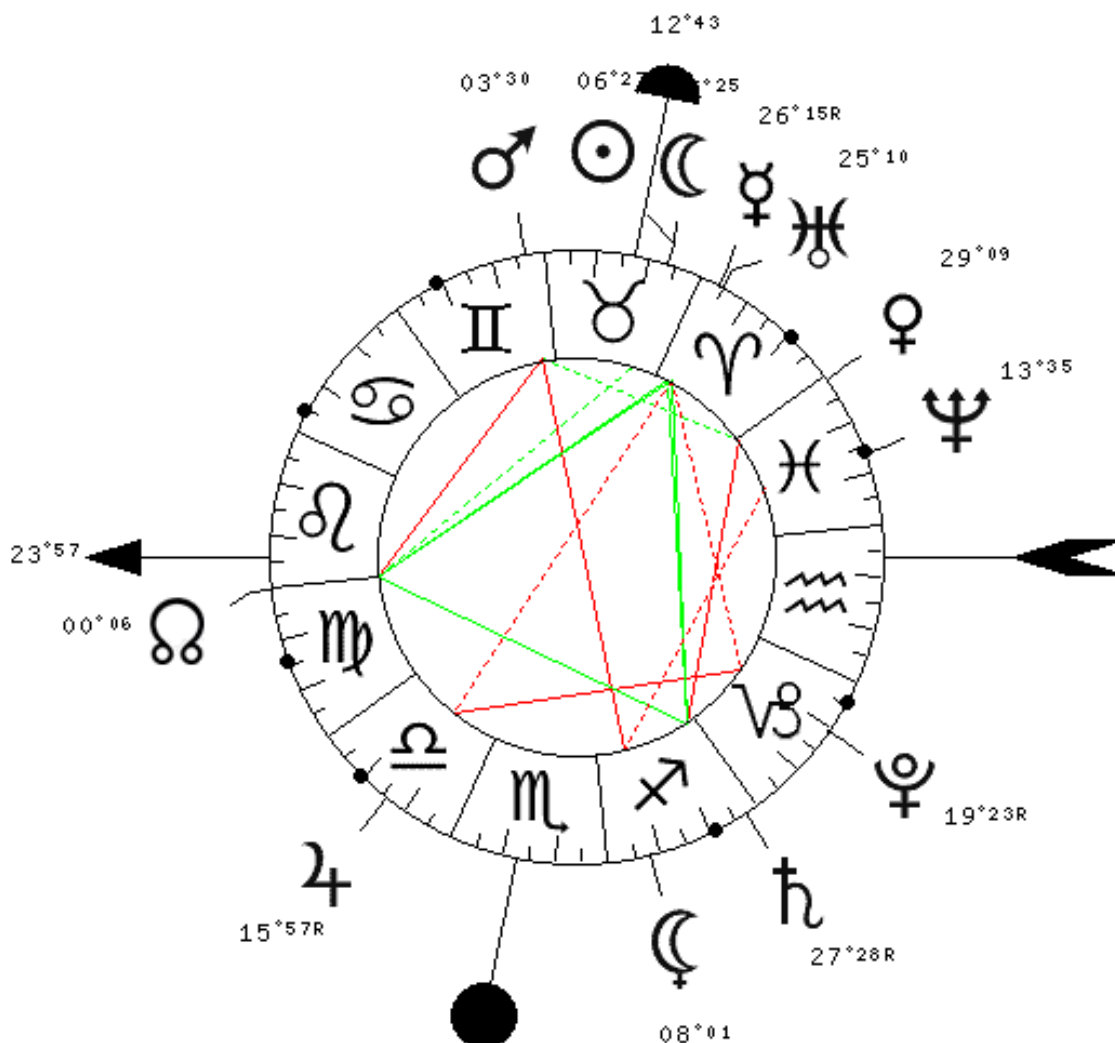

Nouvelle-Lune du 26 Avril 2017

à 12H13mn à PARIS (FR)

- ♈ : Bélier
- ♉ : taureau
- ♊ : Gémeaux
- ♋ : Cancer
- ♌ : Lion
- ♍ : Vierge
- ♎ : Balance
- ♏ : Scorpion
- ♐ : Sagittaire
- ♑ : Capricorne
- ♒ : Verseau
- ♓ : Poissons
- ☉ : Soleil
- ☾ : Lune
- ☿ : Mercure
- ♀ : Vénus
- ♂ : Mars
- ♃ : Jupiter
- ♄ : Saturne
- ♅ : Uranus
- ♆ : Neptune
- ♇ : Pluton
- ♁ : Noeud Nord
- ♃ : Lune Noire

Positions planétaires:

☉	Soleil	06 DEG 27 MN	Taureau	♉	IX
☾	Lune	06 DEG 25 MN	Taureau	♉	IX
☿	Mercure	26 DEG 15 MN	Bélier	♈	R IX
♀	Vénus	29 DEG 09 MN	Poissons	♓	VIII
♂	Mars	03 DEG 30 MN	Gémeaux	♊	X
♃	Jupiter	15 DEG 57 MN	Balance	♎	R III
♄	Saturne	27 DEG 28 MN	Sagittaire	♐	R V
♅	Uranus	25 DEG 10 MN	Bélier	♈	IX
♆	Neptune	13 DEG 35 MN	Poissons	♓	VII
♇	Pluton	19 DEG 23 MN	Capricorne	♑	R V
♁	Noeud N	00 DEG 06 MN	Vierge	♍	I
♃	Lune N	08 DEG 01 MN	Sagittaire	♐	IV

Aspects:

- Soleil conjoint Lune (0,0 DEG)
- Soleil conjoint MC (6,2 DEG)
- Lune conjoint MC (6,2 DEG)
- Mercure trigone ASC (2,3 DEG)
- Saturne trigone ASC (3,5 DEG)
- Uranus trigone ASC (1,2 DEG)
- Neptune sextile MC (0,8 DEG)
- Mercure conjoint Uranus (1,0 DEG)
- Jupiter opposé Uranus (9,2 DEG)
- Vénus carré Saturne (1,6 DEG)
- Jupiter carré Pluton (3,4 DEG)
- Uranus carré Pluton (5,7 DEG)
- Mercure trigone Saturne (1,2 DEG)
- Saturne trigone Uranus (2,3 DEG)
- Vénus sextile Mars (4,3 DEG)