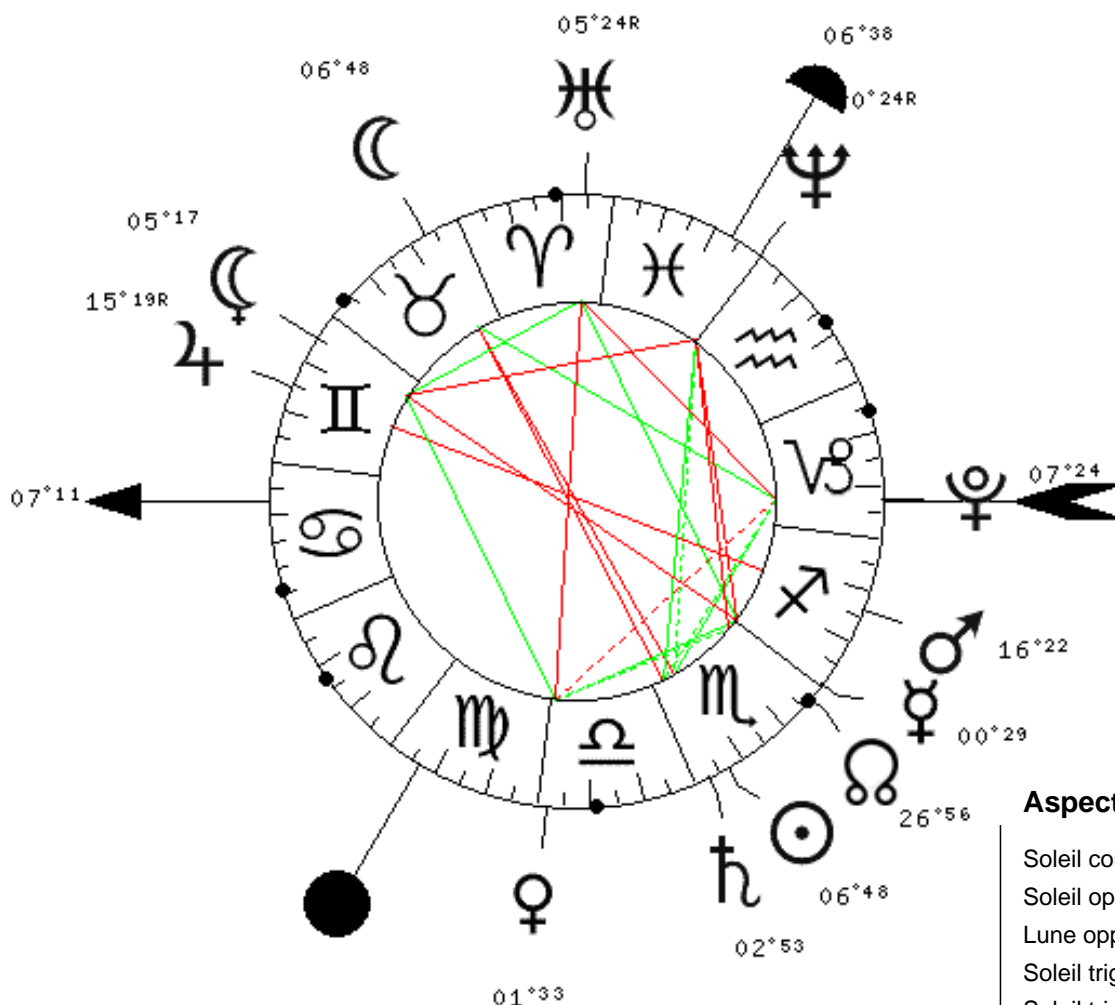

# Pleine-Lune du 29 Octobre 2012

à 19H50mn à PARIS (FR)

- ♈ : Bélier
- ♉ : taureau
- ♊ : Gémeaux
- ♋ : Cancer
- ♌ : Lion
- ♍ : Vierge
- ♎ : Balance
- ♏ : Scorpion
- ♐ : Sagittaire
- ♑ : Capricorne
- ♒ : Verseau
- ♓ : Poissons
- ☉ : Soleil
- ☾ : Lune
- ♿ : Mercure
- ♀ : Vénus
- ♂ : Mars
- ♃ : Jupiter
- ♄ : Saturne
- ♅ : Uranus
- ♆ : Neptune
- ♇ : Pluton
- ♁ : Noeud Nord
- ☾ : Lune Noire

## Aspects:

- Soleil conjoint Saturne (3,9 DEG)
- Soleil opposé Lune (0,0 DEG)
- Lune opposé Saturne (3,9 DEG)
- Soleil trigone Neptune (6,3 DEG)
- Soleil trigone ASC (0,3 DEG)
- Soleil trigone MC (0,1 DEG)
- Lune trigone Pluton (0,5 DEG)
- Soleil sextile Pluton (0,5 DEG)
- Lune sextile ASC (0,3 DEG)
- Lune sextile MC (0,1 DEG)
- Vénus carré ASC (5,6 DEG)
- Uranus carré ASC (1,7 DEG)
- Saturne trigone ASC (4,3 DEG)
- Neptune trigone ASC (6,7 DEG)
- Neptune conjoint MC (6,2 DEG)
- Saturne trigone MC (3,7 DEG)
- Vénus opposé Uranus (3,8 DEG)
- Mars opposé Jupiter (1,0 DEG)
- Mercure carré Neptune (0,0 DEG)
- Vénus carré Pluton (5,8 DEG)
- Uranus carré Pluton (1,9 DEG)
- Mercure trigone Uranus (4,9 DEG)

## Positions planétaires:

☉	Soleil	06 DEG 48 MN	Scorpion	♏	V
☾	Lune	06 DEG 48 MN	Taureau	♉	XI
♿	Mercure	00 DEG 29 MN	Sagittaire	♐	VI
♀	Vénus	01 DEG 33 MN	Balance	♎	IV
♂	Mars	16 DEG 22 MN	Sagittaire	♐	VI
♃	Jupiter	15 DEG 19 MN	Gémeaux	♊	R XII
♄	Saturne	02 DEG 53 MN	Scorpion	♏	V
♅	Uranus	05 DEG 24 MN	Bélier	♈	R X
♆	Neptune	00 DEG 24 MN	Poissons	♓	R IX
♇	Pluton	07 DEG 24 MN	Capricorne	♑	VII
♁	Noeud N	26 DEG 56 MN	Scorpion	♏	VI
☾	Lune N	05 DEG 17 MN	Gémeaux	♊	XII