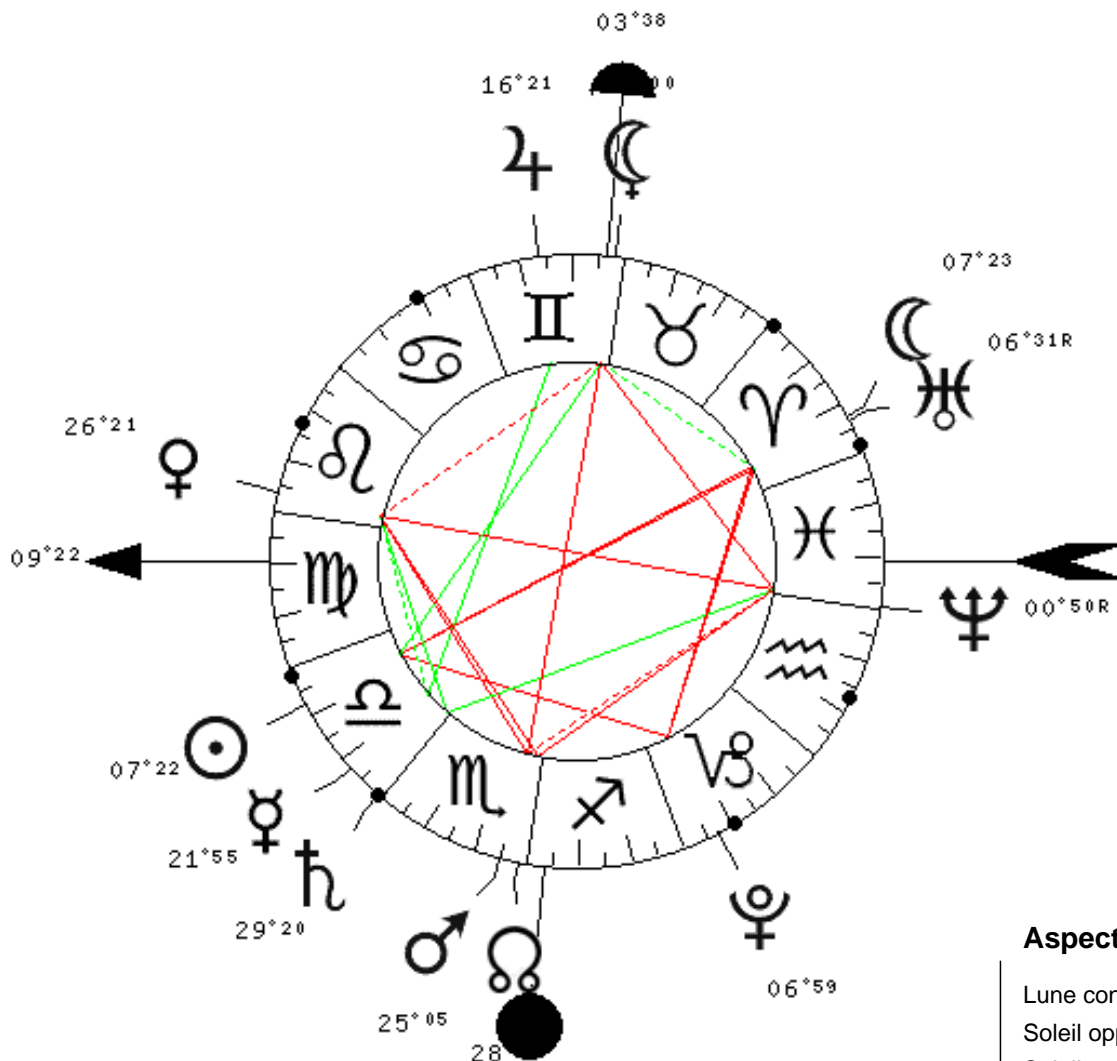

Pleine-Lune du 30 Septembre 2012

à 03H20mn à PARIS (FR)

- ♈ : Bélier
- ♉ : taureau
- ♊ : Gémeaux
- ♋ : Cancer
- ♌ : Lion
- ♍ : Vierge
- ♎ : Balance
- ♏ : Scorpion
- ♐ : Sagittaire
- ♑ : Capricorne
- ♒ : Verseau
- ♓ : Poissons

- ☉ : Soleil
- ☾ : Lune
- ☿ : Mercure
- ♀ : Vénus
- ♂ : Mars
- ♃ : Jupiter
- ♄ : Saturne
- ♅ : Uranus
- ♆ : Neptune
- ♇ : Pluton
- ♁ : Noeud Nord
- ♁ : Lune Noire

Aspects:

- Lune conjoint Uranus (0,8 DEG)
- Soleil opposé Lune (0,0 DEG)
- Soleil opposé Uranus (0,8 DEG)
- Soleil carré Pluton (0,3 DEG)
- Lune carré Pluton (0,3 DEG)
- Soleil trigone MC (3,7 DEG)
- Lune sextile MC (3,7 DEG)
- Neptune opposé ASC (8,5 DEG)
- Mars opposé MC (8,5 DEG)
- Neptune carré MC (2,7 DEG)
- Uranus sextile MC (2,8 DEG)
- Mercure conjoint Saturne (7,4 DEG)
- Vénus opposé Neptune (4,4 DEG)
- Vénus carré Mars (1,2 DEG)
- Mars carré Neptune (5,7 DEG)
- Uranus carré Pluton (0,4 DEG)
- Mercure trigone Jupiter (5,5 DEG)
- Saturne trigone Neptune (1,4 DEG)
- Mercure sextile Vénus (4,4 DEG)
- Vénus sextile Saturne (2,9 DEG)

Positions planétaires:

☉	Soleil	07 DEG 22 MN	Balance	♎	II
☾	Lune	07 DEG 23 MN	Bélier	♈	VIII
☿	Mercure	21 DEG 55 MN	Balance	♎	II
♀	Vénus	26 DEG 21 MN	Lion	♌	XII
♂	Mars	25 DEG 05 MN	Scorpion	♏	III
♃	Jupiter	16 DEG 21 MN	Gémeaux	♊	X
♄	Saturne	29 DEG 20 MN	Balance	♎	III
♅	Uranus	06 DEG 31 MN	Bélier	♈	R VIII
♆	Neptune	00 DEG 50 MN	Poissons	♓	R VI
♇	Pluton	06 DEG 59 MN	Capricorne	♑	IV
♁	Noeud N	28 DEG 31 MN	Scorpion	♏	III
♁	Lune N	02 DEG 00 MN	Gémeaux	♊	IX